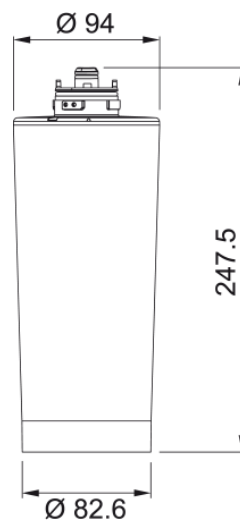

Filtru Clear Water | 133.0284.026

Filtru apă pentru baterii inox trei căi, permite reducerea costurilor și impactul asupra mediului

Aspect

Sub categorie	Filtru apă
Tip categ. consumabile	Cartuș
Tip filtrare	Membrană
Performanțe filtrare	Bacterii
Performanțe filtrare	Rugină și sedimente
Performanțe filtrare	Clor
Performanțe filtrare	Metale grele