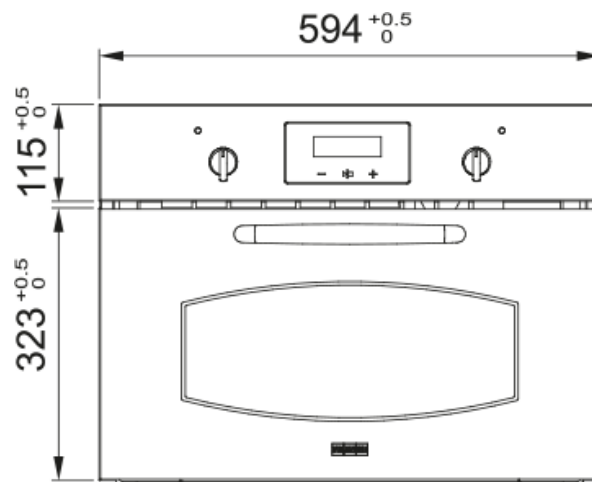

## Cuptor microunde FMW 45 CL G ON | 131.0743.472

Cuptor combinat cu microunde FMW 45 CL G ON, Nero, display LCD, 4 funcții. Potrivire perfectă cu toate produsele colecției Classic Line.

### Aspect

Culoare	Nero
Tip	Microunde și grill
Tip deschidere	Mâner
Accesorii	Glasteller 315 mm
Accesorii	Grillrost
Tip display	LCD
Număr funcții	4.0
Adâncime ambalaj	640.0
Înălțime ambalaj	515.0
Lățime ambalaj	640.0
Putere grill	1500.0
Lungime cablu alimentare	1000.0
Putere nominală	3200.0
Tip de butoane	Proeminente

### Dimensiuni

Lățime: față-spate	594.0
Înălțime totală	455.0
Adâncime totală	540.0