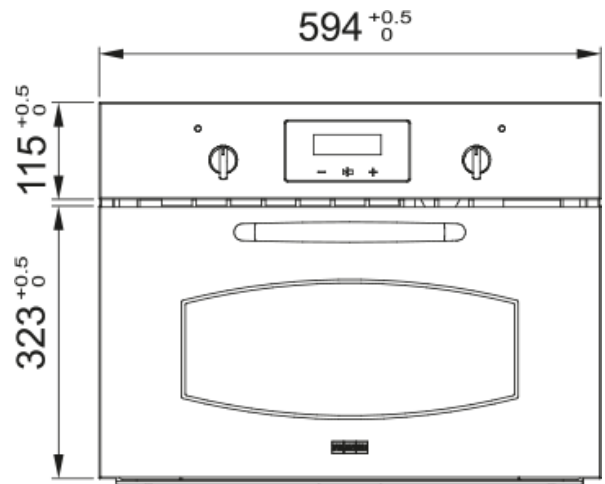

Cuptor microunde FMW 45 CL G ON | 131.0743.472

Cuptor combinat cu microunde FMW 45 CL G ON, Nero, display LCD, 4 funcții. Potrivire perfectă cu toate produsele colecției Classic Line.

Aspect

Culoare	Nero
Tip	Microunde și grill
Tip deschidere	Mâner
Accesorii	Glasteller 315 mm
Accesorii	Grillrost
Tip display	LCD
Număr funcții	4.0
Adâncime ambalaj	640.0
Înălțime ambalaj	515.0
Lățime ambalaj	640.0
Putere grill	1500.0
Lungime cablu alimentare	1000.0
Putere nominală	3200.0
Tip de butoane	Proeminente

Dimensiuni

Lățime: față-spate	594.0
Înălțime totală	455.0
Adâncime totală	540.0

Specificații energetice

Tensiune	220-240 V
Frecvență (Hz)	50

Instalare

Tip instalare plită	Incorporabil
---------------------	--------------

Caracteristici produs

Funcții gătit	grătar
Funcții gătit	microunde + grill
Funcții gătit	decongelare

Funcții gătit	microunde (900w)
Rama ușii	N/A
Balamale ușă	Standard
Model	FMW 45 CL G ON
Blocare pt siguranță	Da
Cronometru	Da
Identificare produs	
Brand	FRANKE
Familie	None
Model	Classic Line
Proprietăți	
Comandă	Electro-mecanic
Capacitate cavitate	34.0
Finisaj ușă	Sticlă / metal vopsit
Culoare display	Alb
Număr butoane	2.0