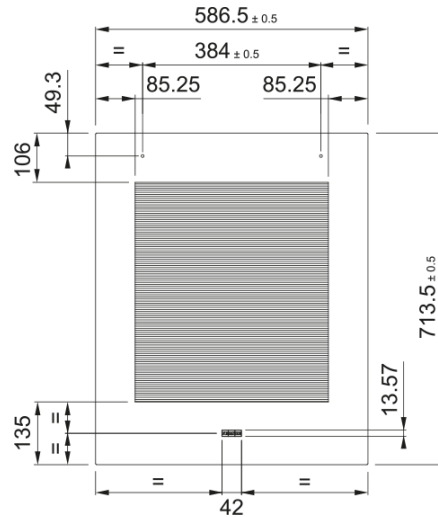

Vitrină vin FMA 36 WCR BK | 131.0733.786

Vitrină vin, spațiul perfect pentru depozitarea vinului în două zone la temperaturi reglabile între 4°C și 18°C și o ușă din sticlă colorată pentru o mai mare protecție împotriva luminii și o utilizare mai eficientă a energiei, display digital, capacitate 36 sticle.

Aspect

Culoare	Negru
Temperatură reglabilă	Da
Clasă climatică	ST
Dimensiuni	72
Amperaj	0.3
Tip display	LED
Deschidere ușă	Lateral
Consum energetic	143
Mâner	Da
Material ușă	Sticlă
Temperatură maximă (°C)	4.0
Temperatură minimă (°C)	18.0
Număr sertare	5
Adâncime ambalaj	670.0
Înălțime ambalaj	800.0
Lățime ambalaj	710.0
Pozitie balamale	Partea dreaptă
Lungime cablu alimentare	1840.0
Gamă temperaturi	UPPER 4-18°C, LOWER 8-22°C
Număr zone temperatură	2
Tip lemn	Fag
Dimensiuni	
Lățime: față-spate	586.5
Înălțime totală	713.5
Adâncime totală	555.0
Specificatii energetice	
Tensiune	220-240 V

Frecvență (Hz)	50
Caracteristici produs	
Model	FMA 36 WCR BK
Identificare produs	
Brand	FRANKE
Familie	Maris
Proprietăți	
Comandă	Electronic
Culoare display	Alb