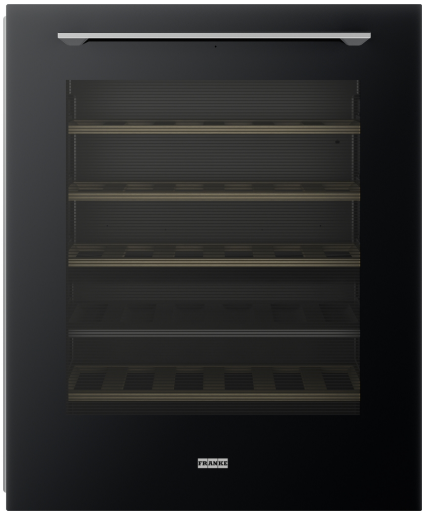

Vitrină vin FMA 36 WCR BK | 131.0733.786

Vitrină vin, spațiul perfect pentru depozitarea vinului în două zone la temperaturi reglabile între 4°C și 18°C și o ușă din sticlă colorată pentru o mai mare protecție împotriva luminii și o utilizare mai eficientă a energiei, display digital, capacitate 36 sticle.

Aspect

Culoare	Negru
Temperatură reglabilă	Da
Clasă climatică	ST
Dimensiuni	72
Amperaj	0.3
Tip display	LED
Deschidere ușă	Lateral
Consum energetic	143
Mâner	Da
Material ușă	Sticlă
Temperatură maximă (°C)	4.0
Temperatură minimă (°C)	18.0
Număr sertare	5
Adâncime ambalaj	670.0
Înălțime ambalaj	800.0
Lățime ambalaj	710.0
Pozitie balamale	Partea dreaptă
Lungime cablu alimentare	1840.0
Gamă temperaturi	UPPER 4-18°C, LOWER 8-22°C
Număr zone temperatură	2
Tip lemn	Fag
Dimensiuni	
Lățime: față-spate	586.5
Înălțime totală	713.5
Adâncime totală	555.0
Specificatii energetice	
Tensiune	220-240 V

Frecvență (Hz)	50
Caracteristici produs	
Model	FMA 36 WCR BK
Identificare produs	
Brand	FRANKE
Familie	Maris
Proprietăți	
Comandă	Electronic
Culoare display	Alb