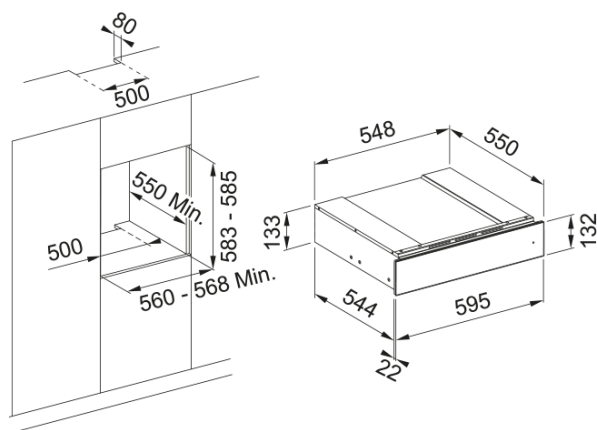

Sertar accesorii mașină cafea FMY 14 CMD | 131.0694.163

FMY 14 CMD BK - Organizatorul este conceput pentru a avea totul la îndemână. Este conceput pentru a găzdui mai multe accesorii utile, pentru depozitarea ingredientelor și prepararea cafelei și ceaiului.

Aspect

Culoare	Negru
Tip	Sertar încălzire
Tip deschidere	Push-push
Accesorii sertar mașina cafea	Set complet pentru latte art
Accesorii sertar mașina cafea	Lingură pentru măsurat
Accesorii sertar mașina cafea	Infuzor pentru frunze de ceai
Accesorii sertar mașina cafea	Trei suporturi boabe de cafea
Accesorii sertar mașina cafea	Trei suporturi frunze de ceai
Accesorii sertar mașina cafea	Zonă zahăr/pliculețe de ceai
Număr accesorii incluse	6.0
Adâncime ambalaj	650.0
Înălțime ambalaj	205.0
Lățime ambalaj	650.0
Tip lemn	Stejar

Dimensiuni

Lățime: față-spate	595.0
Înălțime totală	133.0
Adâncime totală	566.0

Caracteristici produs

Model	FMY 14 CMD BK
-------	---------------

Identificare produs

Brand	FRANKE
Familie	Mythos