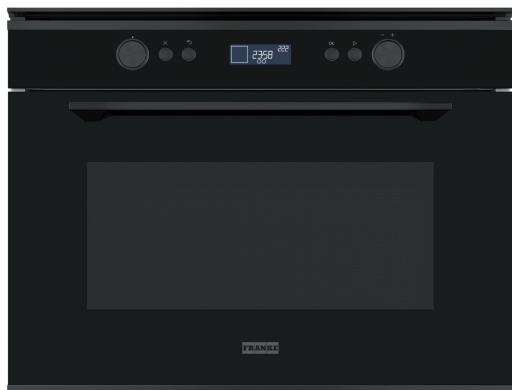

Cuptor microunde FMY 45 MW BK | 131.0632.660

Cuptor combinat cu microunde Programe exclusive: CookAssist cu 10 rețete prestabilite Ușă: Sistem Smooth2close pentru a deschide și închide ușa cuptorului într-un mod silențios și sigur Colecția Mythos: Potrivire perfectă cu toate produsele colecției Mythos. Insoțit optional de un sertar pentru încălzit/păstrarea la cald a alimentelor și veselei, poate fi montat alături de cuptorul multifuncțional Mythos în același design

Aspect

Culoare	Negru
Tip	Microunde compact
Tip deschidere	Mâner
Accesorii	Glasteller 360 mm
Accesorii	Grillrost
Accesorii	Dampfbox
Accesorii	Backblech
Accesorii	Abdeckplatte
Amperaj	16.0
Tip display	LCD
Deschidere ușă	Deschidere clasică
Tip de grătar	Tubular
Funcții manuale	Microunde
Funcții manuale	Grill
Funcții manuale	Grill + Microunde
Funcții manuale	Grill turbo
Funcții manuale	Grill turbo + Microunde
Funcții manuale	Aer forțat
Funcții manuale	Aer forțat + Microunde
Funcții manuale	Încălzire rapidă
Putere maximă microunde	900.0
Adâncime ambalaj	650.0
Înălțime ambalaj	630.0
Lățime ambalaj	690.0
Rama panoului	Bandă sup. subțire negru mat
Putere grill	1600.0