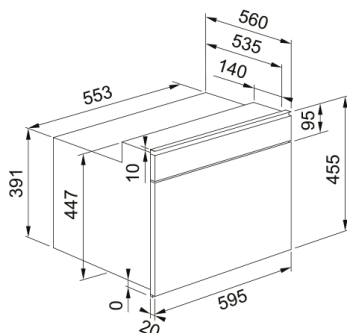

Cuptor microunde FMY 45 MW BK | 131.0632.660

Cuptor combinat cu microunde Programe exclusive: CookAssist cu 10 rețete prestabilite Ușă: Sistem Smooth2close pentru a deschide și închide ușa cuptorului într-un mod silențios și sigur Colecția Mythos: Potrivire perfectă cu toate produsele colecției Mythos. Insoțit optional de un sertar pentru încălzit/păstrarea la cald a alimentelor și veselei, poate fi montat alături de cuptorul multifuncțional Mythos în același design

Aspect

Culoare	Negru
Tip	Microunde compact
Tip deschidere	Mâner
Accesorii	Glasteller 360 mm
Accesorii	Grillrost
Accesorii	Dampfbox
Accesorii	Backblech
Accesorii	Abdeckplatte
Amperaj	16.0
Tip display	LCD
Deschidere ușă	Deschidere clasică
Tip de grătar	Tubular
Funcții manuale	Microunde
Funcții manuale	Grill
Funcții manuale	Grill + Microunde
Funcții manuale	Grill turbo
Funcții manuale	Grill turbo + Microunde
Funcții manuale	Aer forțat
Funcții manuale	Aer forțat + Microunde
Funcții manuale	Încălzire rapidă
Putere maximă microunde	900.0
Adâncime ambalaj	650.0
Înălțime ambalaj	630.0
Lățime ambalaj	690.0
Rama panoului	Bandă sup. subțire negru mat
Putere grill	1600.0