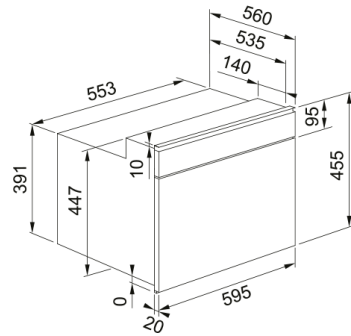

Cuptor microunde FMY 45 MW BK | 131.0632.660

Cuptor combinat cu microunde Programe exclusive: CookAssist cu 10 rețete prestabilite Ușă: Sistem Smooth2close pentru a deschide și închide ușa cuptorului într-un mod silențios și sigur Colecția Mythos: Potrivire perfectă cu toate produsele colecției Mythos. Insoțit optional de un sertar pentru încălzit/păstrarea la cald a alimentelor și veselei, poate fi montat alături de cuptorul multifuncțional Mythos în același design

Aspect

Culoare	Negru
Tip	Microunde compact
Tip deschidere	Mâner
Accesorii	Glasteller 360 mm
Accesorii	Grillrost
Accesorii	Dampfbox
Accesorii	Backblech
Accesorii	Abdeckplatte
Amperaj	16.0
Tip display	LCD
Deschidere ușă	Deschidere clasică
Tip de grătar	Tubular
Funcții manuale	Microunde
Funcții manuale	Grill
Funcții manuale	Grill + Microunde
Funcții manuale	Grill turbo
Funcții manuale	Grill turbo + Microunde
Funcții manuale	Aer forțat
Funcții manuale	Aer forțat + Microunde
Funcții manuale	Încălzire rapidă
Putere maximă microunde	900.0
Adâncime ambalaj	650.0
Înălțime ambalaj	630.0
Lățime ambalaj	690.0
Rama panoului	Bandă sup. subțire negru mat
Putere grill	1600.0