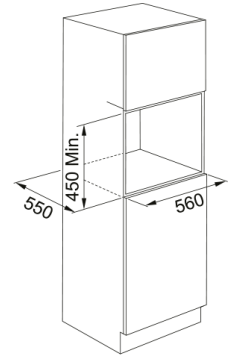

Cuptor microunde FMY 45 MW BK | 131.0632.660

Cuptor combinat cu microunde Programe exclusive: CookAssist cu 10 rețete prestabilite Ușă: Sistem Smooth2close pentru a deschide și închide ușa cuptorului într-un mod silențios și sigur Colecția Mythos: Potrivire perfectă cu toate produsele colecției Mythos. Insoțit optional de un sertar pentru încălzit/păstrarea la cald a alimentelor și veselei, poate fi montat alături de cuptorul multifuncțional Mythos în același design

Aspect

Culoare	Negru
Tip	Microunde compact
Tip deschidere	Mâner
Accesorii	Glasteller 360 mm
Accesorii	Grillrost
Accesorii	Dampfbox
Accesorii	Backblech
Accesorii	Abdeckplatte
Amperaj	16.0
Tip display	LCD
Deschidere ușă	Deschidere clasică
Tip de grătar	Tubular
Funcții manuale	Microunde
Funcții manuale	Grill
Funcții manuale	Grill + Microunde
Funcții manuale	Grill turbo
Funcții manuale	Grill turbo + Microunde
Funcții manuale	Aer forțat
Funcții manuale	Aer forțat + Microunde
Funcții manuale	Încălzire rapidă
Putere maximă microunde	900.0
Adâncime ambalaj	650.0
Înălțime ambalaj	630.0
Lățime ambalaj	690.0
Rama panoului	Bandă sup. subțire negru mat
Putere grill	1600.0