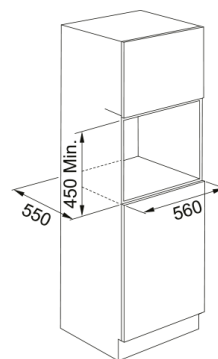

Cuptor microunde FMY 45 MW BK | 131.0632.660

Cuptor combinat cu microunde Programe exclusive: CookAssist cu 10 rețete prestabilite Ușă: Sistem Smooth2close pentru a deschide și închide ușa cuptorului într-un mod silențios și sigur Colecția Mythos: Potrivire perfectă cu toate produsele colecției Mythos. Insoțit optional de un sertar pentru încălzit/păstrarea la cald a alimentelor și veselei, poate fi montat alături de cuptorul multifuncțional Mythos în același design

Aspect

Culoare	Negru
Tip	Microunde compact
Tip deschidere	Mâner
Accesorii	Glasteller 360 mm
Accesorii	Grillrost
Accesorii	Dampfbox
Accesorii	Backblech
Accesorii	Abdeckplatte
Amperaj	16.0
Tip display	LCD
Deschidere ușă	Deschidere clasică
Tip de grătar	Tubular
Funcții manuale	Microunde
Funcții manuale	Grill
Funcții manuale	Grill + Microunde
Funcții manuale	Grill turbo
Funcții manuale	Grill turbo + Microunde
Funcții manuale	Aer forțat
Funcții manuale	Aer forțat + Microunde
Funcții manuale	Încălzire rapidă
Putere maximă microunde	900.0
Adâncime ambalaj	650.0
Înălțime ambalaj	630.0
Lățime ambalaj	690.0
Rama panoului	Bandă sup. subțire negru mat
Putere grill	1600.0