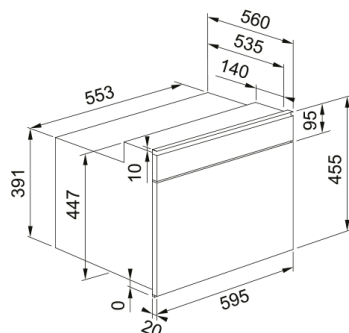

Cuptor microunde FMY 45 MW XS | 131.0606.105

Cuptor combinat cu microunde Programe exclusive: CookAssist cu 10 rețete prestabilite Ușă: Sistem Smooth2close pentru a deschide și închide ușa cuptorului într-un mod silențios și sigur Colecția Mythos: Potrivire perfectă cu toate produsele colecției Mythos Însoțit de un sertar pentru încălzit/păstrarea la cald a alimentelor și veselei, poate fi montat alături de cuptorul multifuncțional Mythos în același design

Aspect

Culoare	Inox
Tip	Microunde compact
Tip deschidere	Mâner
Accesorii	Glasteller 360 mm
Accesorii	Grillrost
Accesorii	Dampfbox
Accesorii	Backblech
Accesorii	Abdeckplatte
Amperaj	16.0
Tip display	LCD
Deschidere ușă	Deschidere clasică
Tip de grătar	Tubular
Funcții manuale	Microunde
Funcții manuale	Grill
Funcții manuale	Grill + Microunde
Funcții manuale	Grill turbo
Funcții manuale	Grill turbo + Microunde
Funcții manuale	Aer forțat
Funcții manuale	Aer forțat + Microunde
Funcții manuale	Încălzire rapidă
Putere maximă microunde	900.0
Adâncime ambalaj	650.0
Înălțime ambalaj	630.0
Lățime ambalaj	690.0
Rama panoului	Bandă superioară subțire inox
Putere grill	1600.0