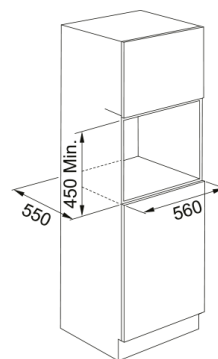

Cuptor microunde FMY 45 MW XS | 131.0606.105

Cuptor combinat cu microunde Programe exclusive: CookAssist cu 10 rețete prestabilite Ușă: Sistem Smooth2close pentru a deschide și închide ușa cuptorului într-un mod silențios și sigur Colecția Mythos: Potrivire perfectă cu toate produsele colecției Mythos Însoțit de un sertar pentru încălzit/păstrarea la cald a alimentelor și veselei, poate fi montat alături de cuptorul multifuncțional Mythos în același design

Aspect

Culoare	Inox
Tip	Microunde compact
Tip deschidere	Mâner
Accesorii	Glasteller 360 mm
Accesorii	Grillrost
Accesorii	Dampfbox
Accesorii	Backblech
Accesorii	Abdeckplatte
Amperaj	16.0
Tip display	LCD
Deschidere ușă	Deschidere clasică
Tip de grătar	Tubular
Funcții manuale	Microunde
Funcții manuale	Grill
Funcții manuale	Grill + Microunde
Funcții manuale	Grill turbo
Funcții manuale	Grill turbo + Microunde
Funcții manuale	Aer forțat
Funcții manuale	Aer forțat + Microunde
Funcții manuale	Încălzire rapidă
Putere maximă microunde	900.0
Adâncime ambalaj	650.0
Înălțime ambalaj	630.0
Lățime ambalaj	690.0
Rama panoului	Bandă superioară subțire inox
Putere grill	1600.0