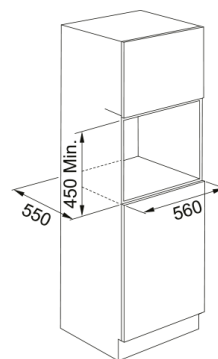

## Cuptor microunde FMY 45 MW XS | 131.0606.105

Cuptor combinat cu microunde Programe exclusive: CookAssist cu 10 rețete prestabilite  
 Ușă: Sistem Smooth2close pentru a deschide și închide ușa cuptorului într-un mod silențios și sigur  
 Colecția Mythos: Potrivire perfectă cu toate produsele colecției Mythos  
 Însoțit de un sertar pentru încălzit/păstrarea la cald a alimentelor și veselei, poate fi montat alături de cuptorul multifuncțional Mythos în același design

### Aspect

Culoare	Inox
Tip	Microunde compact
Tip deschidere	Mâner
Accesorii	Backblech
Accesorii	Dampfbox
Accesorii	Abdeckplatte
Accesorii	Grillrost
Accesorii	Glasteller 360 mm
Amperaj	16.0
Tip display	LCD
Deschidere ușă	Deschidere clasică
Tip de grătar	Tubular
Funcții manuale	Încălzire rapidă
Funcții manuale	Grill
Funcții manuale	Aer forțat
Funcții manuale	Aer forțat + Microunde
Funcții manuale	Grill + Microunde
Funcții manuale	Grill turbo + Microunde
Funcții manuale	Grill turbo
Funcții manuale	Microunde
Putere maximă microunde	900.0
Adâncime ambalaj	650.0
Înălțime ambalaj	630.0
Lățime ambalaj	690.0
Rama panoului	Bandă superioară subțire inox
Putere grill	1600.0