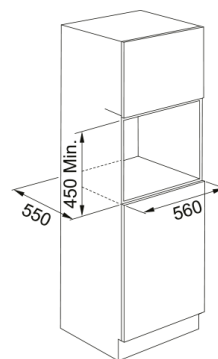

## Cuptor microunde FMY 45 MW XS | 131.0606.105

Cuptor combinat cu microunde Programe exclusive: CookAssist cu 10 rețete prestabilite Ușă: Sistem Smooth2close pentru a deschide și închide ușa cuptorului într-un mod silențios și sigur Colecția Mythos: Potrivire perfectă cu toate produsele colecției Mythos Însoțit de un sertar pentru încălzit/păstrarea la cald a alimentelor și veselei, poate fi montat alături de cuptorul multifuncțional Mythos în același design

### Aspect

Culoare	Inox
Tip	Microunde compact
Tip deschidere	Mâner
Accesorii	Glasteller 360 mm
Accesorii	Grillrost
Accesorii	Dampfbox
Accesorii	Backblech
Accesorii	Abdeckplatte
Amperaj	16.0
Tip display	LCD
Deschidere ușă	Deschidere clasică
Tip de grătar	Tubular
Funcții manuale	Microunde
Funcții manuale	Grill
Funcții manuale	Grill + Microunde
Funcții manuale	Grill turbo
Funcții manuale	Grill turbo + Microunde
Funcții manuale	Aer forțat
Funcții manuale	Aer forțat + Microunde
Funcții manuale	Încălzire rapidă
Putere maximă microunde	900.0
Adâncime ambalaj	650.0
Înălțime ambalaj	630.0
Lățime ambalaj	690.0
Rama panoului	Bandă superioară subțire inox
Putere grill	1600.0