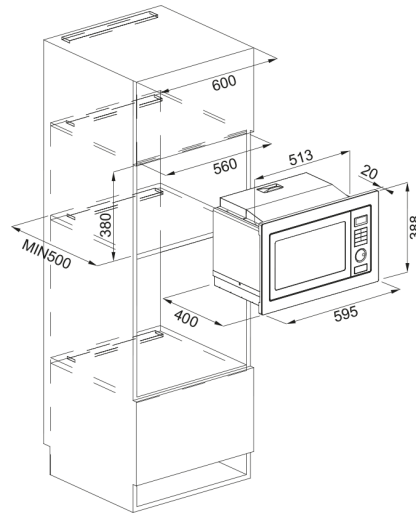

Cuptor microunde FMW 250 CR2 G BK | 131.0391.304

Cuptor microunde FMW 250 CR2 G BK, Maris, 25 litri, programator electronic, grill, Negru

Aspect

Culoare	Negru
Tip	Microunde și grill
Tip deschidere	Buton
Accesorii	Glasteller 315 mm
Accesorii	Grillrost
Amperaj	16.0
Tip display	LED
Deschidere ușă	Lateral
Tip de grătar	Tubular
Putere maximă microunde	900.0
Număr funcții	7.0
Adâncime ambalaj	566.0
Înălțime ambalaj	484.0
Lățime ambalaj	684.0
Rama panoului	N/A
Putere grill	1000.0
Lungime cablu alimentare	1000.0
Putere nominală	1450.0

Dimensiuni

Lățime: față-spate	595.0
Înălțime totală	388.0
Adâncime totală	401.0

Specificatii energetice

Tensiune	230 V
Frecvență (Hz)	50

Instalare

Tip instalare plită	Incorporabil
---------------------	--------------

Caracteristici produs

Tip cavitate	Inox
Functii gătit	microunde (900w)
Functii gătit	grătar/combi
Functii gătit	pornire rapidă
Functii gătit	setare ceas
Functii gătit	decong. în funcție de greutate
Functii gătit	decongelare în funcție de timp
Functii gătit	meniu automat
Ventilator răcire	Nu
Rama ușii	N/A
Balamale ușă	Standard
Model	FMW 250 CR2 G BK
Blocare pt siguranță	Da
Cronometru	Da

Identificare produs

Brand	FRANKE
Familie	Maris
Model	CRYSTAL

Proprietăți

Comandă	Electronic
Capacitate cavitate	25.0
Finisaj ușă	Sticlă / inox
Culoare display	Alb