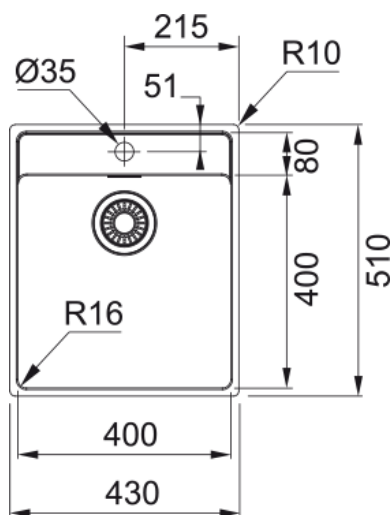

MRX 210-40 3 1/2" WWK TL ND OFH TH | 127.0525.272

Cuvele Maris indeplinesc tendințele de design moderne, permițând o mai bună integrare a chiuvetei în zona bucătăriei, mai ales atunci când aveți o bucătărie open space. Noua cuva minimalista acoperă toate nevoile de planificare, formând o unitate elegantă cu orice blat. "Swiss Made" este garanția internațională de inovație, calitate și design. Gama de accesorii disponibile permite clienților să profite din plin de întreaga zonă prin optimizarea mișcărilor și facilitarea fluxului de lucru. Suprafața din inox respectă cele mai riguroase standarde de igienă, ceea ce face ca bacteriile și alte microorganisme să nu poată supraviețui.

Aspect

Tip chiuvetă	Cuvă (fără picurător)
Tip material	Inox
Număr cuve	1
Culoare	Oțel
Finisaj	X periat

Dimensiuni

Lungime externă (drt-stg)	430.0
Lățime externă (față-spate)	510.0
Dimensiuni cuva 1 (drt-stg)	400.0
Dimensiuni cuva 1 (față-spate)	400.0
Adâncime cuvă	180.0

Instalare

Dimensiune minimă cabinet	45 cm
---------------------------	-------

Caracteristici produs

Tip instalare	Filotop
Tip instalare	Semifilo
Dimensiune ventil	3 1/2"
Poziție picurător	Fără picurător
Compatibilitate Active Twist	Da