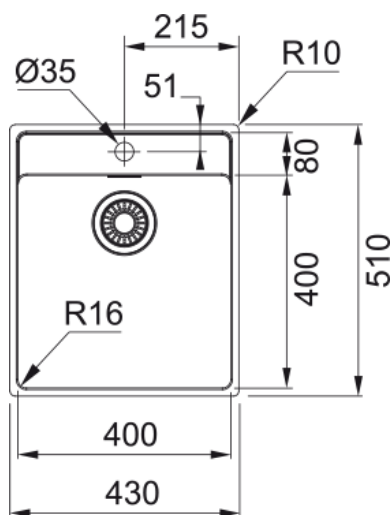

MRX 210-40 3 1/2" WWK TL ND OFH TH | 127.0525.272

Cuvele Maris indeplinesc tendințele de design moderne, permițând o mai bună integrare a chiuvetei în zona bucătăriei, mai ales atunci când aveți o bucatarie open space. Noua cuva minimalista acoperă toate nevoile de planificare, formând o unitate elegantă cu orice blat. "Swiss Made" este garanția internațională de inovație, calitate și design. Gama de accesorii disponibile permite clienților să profite din plin de întreaga zonă prin optimizarea mișcărilor și facilitarea fluxului de lucru. Suprafața din inox respectă cele mai riguroase standarde de igienă, ceea ce face ca bacteriile și alte microorganisme să nu poată supraviețui.

Aspect

Tip chiuvetă	Cuvă (fără picurător)
Tip material	Inox
Număr cuve	1
Culoare	Oțel
Finisaj	Satinat

Dimensiuni

Lungime externă (drt-stg)	430.0
Lățime externă (față-spate)	510.0
Dimensiuni cuva 1 (drt-stg)	400.0
Dimensiuni cuva 1 (față-spate)	400.0
Adâncime cuvă	180.0

Instalare

Dimensiune minimă cabinet	45 cm
---------------------------	-------

Caracteristici produs

Tip instalare	Filotop
Tip instalare	Semifilo
Dimensiune ventil	3 1/2"
Poziție picurător	Fără picurător
Compatibilitate Active Twist	Da