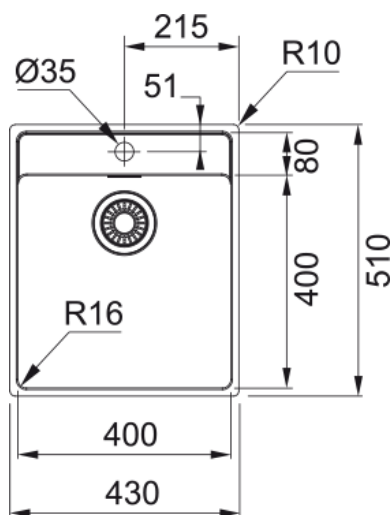

MRX 210-40 3 1/2" WWK TL ND OFH TH | 127.0525.272

Cuvele Maris indeplinesc tendințele de design moderne, permițând o mai bună integrare a chiuvetei în zona bucătăriei, mai ales atunci când aveți o bucatarie open space. Noua cuva minimalista acoperă toate nevoile de planificare, formând o unitate elegantă cu orice blat. "Swiss Made" este garanția internațională de inovație, calitate și design. Gama de accesorii disponibile permite clienților să profite din plin de întreaga zonă prin optimizarea mișcărilor și facilitarea fluxului de lucru. Suprafața din inox respectă cele mai riguroase standarde de igienă, ceea ce face ca bacteriile și alte microorganisme să nu poată supraviețui.

Aspect

Tip chiuvetă	Cuvă (fără picurător)
Tip material	Inox
Număr cuve	1
Culoare	Oțel
Finisaj	X periat

Dimensiuni

Lungime externă (drt-stg)	430.0
Lățime externă (față-spate)	510.0
Dimensiuni cuva 1 (drt-stg)	400.0
Dimensiuni cuva 1 (față-spate)	400.0
Adâncime cuvă	180.0

Instalare

Dimensiune minimă cabinet	45 cm
---------------------------	-------

Caracteristici produs

Tip instalare	Filotop
Tip instalare	Semifilo
Dimensiune ventil	3 1/2"
Poziție picurător	Fără picurător
Compatibilitate Active Twist	Da