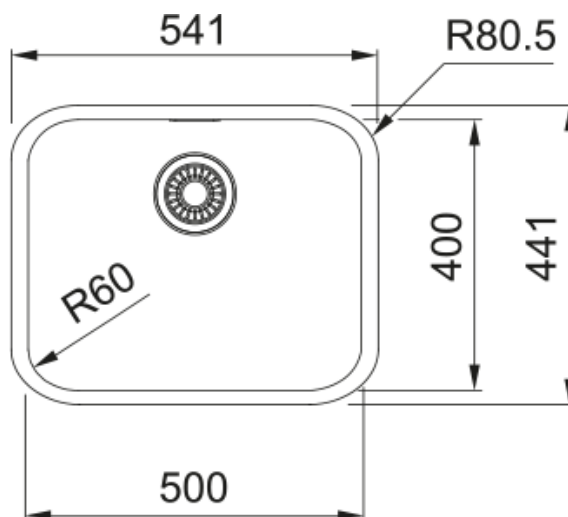

## Chiuveta Inox SRX 110-50 | 122.0706.563

Gătitul este mai rapid și mai distractiv într-un spațiu de lucru frumos integrat și extrem de funcțional. Cu suportul său de accesorii, vă veți putea bucura accesoriul opțional (Rollmat) special conceput pentru a îmbunătăți fiecare flux de lucru. Datorită instalării sub blat și unei game largi de culori proaspete, Kubus 2 nu se potrivește doar - excelează în fiecare spațiu modern de bucătărie. Noua culoare monocrom slate grey reprezintă o adăugare importantă în paleta Franke, deoarece se combină bine în contrast cu nuanțele de alb, gri mai deschis și decorațiile de lemn pentru blaturi. În plus, oferă o alternativă pentru cei care nu apreciază elementele dominante de culoare neagră în bucătăria lor.

### Dimensiuni

Lungime externă (drt-stg)	541.0
Lățime externă (față-spate)	441.0
Dimensiuni cuva 1 (drt-stg)	500.0
Dimensiuni cuva 1 (față-spate)	400.0
Adâncime cuvă	180.0

### Instalare

Dimensiune minimă cabinet	60 cm
---------------------------	-------

### Caracteristici produs

Tip instalare	Sottotop
Dimensiune ventil	3 1/2"
Poziție picurător	Fără picurător
Cuvă 1: margine accesorii	Nu
Dispozitiv instalare	Cleme formă U