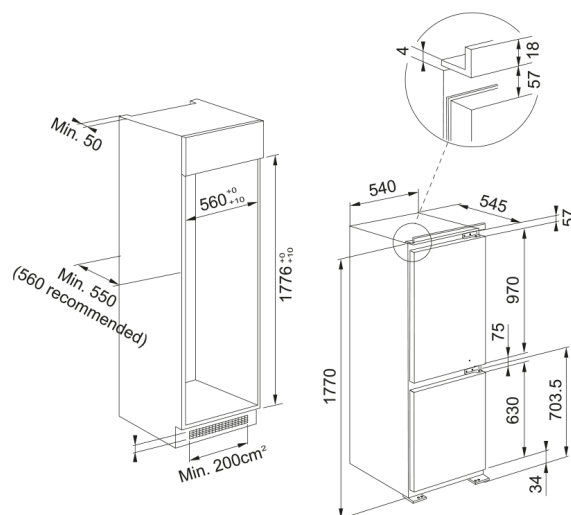

Combină frig. Incorpor. FCB 320 S NE E | 118.0722.591

Frigiderul incorporabil Franke FCB 320 S NE E este o soluție eficientă pentru bucatăria ta. Cu o capacitate totală netă de 268 litri, oferă 189 litri pentru frigider și 79 litri pentru congelator. Echipat cu tehnologia Easy Frost pentru o întreținere ușoară, acest model garantează o funcționare silențioasă cu un nivel de zgomot de 34 dB(A). Dimensiunile sale sunt de 540 mm lățime, 1770 mm înălțime și 545 mm adâncime. Face parte din familia Franke Smart, oferind o opțiune excelentă pentru depozitare eficientă și organizată.

Aspect

Tip instalare	Incorporabil
Culoare	Alb

Dimensiuni

Lățime: față-spate	540.0
Înălțime totală	1770.0
Adâncime totală	545.0

Specificații energetice

Tensiune	220-240 V
Frecvență (Hz)	50

Caracteristici produs

Tip	Combină incorp. congelator jos
Clasă de eficiență energetică	E
Raft pentru sticle	Nu
Suport sticle	Nu
Zonă rece	Nu
Compartiment pentru lactate	Da
Reversibilitate ușă	Da
Tehnologie EasyFrost	Da
Suport ouă	Nu
Capacitate de congelare KG/24h	4
Rafturi reglabile ușa frigider	4
Număr rafturi frigider	3
Tavă pentru gheață	N/A
Poziție lumină	Lateral
Sistem No Frost	Nu
Număr sertare congelator	3

Număr sertare zone Fresh	1
Adâncime ambalaj	608.0
Înălțime ambalaj	1840.0
Lățime ambalaj	580.0
Tip de lumină	LED
Culoare suport ouă	Transparent
Model	FCB 320 S NE E
Functii frigider	Răcire rapidă
Functii frigider	Alarmă ușă deschisă - vizuală
Functii frigider	Setare temperatură congelator
Functii frigider	Setare temperatură frigider
Functii frigider	Alarmă ușă deschisă - frigider
Finisaj interior frigider	Alb
Identificare produs	
Brand	FRANKE
Familie	Smart
Proprietăți	
Dezghetare	Da
Capacitate netă (l)	268
Capacitate netă congelator (l)	79
Capacitate netă frigider (l)	189
Opțiune răcire rapidă	Da
Opțiune înghețare rapidă	Nu
Nivel zgomot (dBA)	34
Clasă climatică	SN,T