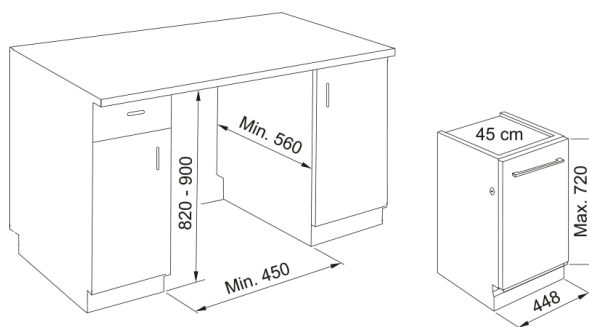

# Mașină spălat vase FDW 4510 E8P E | 117.0616.305

Mașină spălat vase FDW 4510 E8P E, 8 programe, program jumătate capacitate, 10 seturi vase, funcție programare oră pornire, 45 cm

## Dimensiuni

Lățime: față-spate 448.0

Înălțime totală 820.0

Adâncime totală 555.0