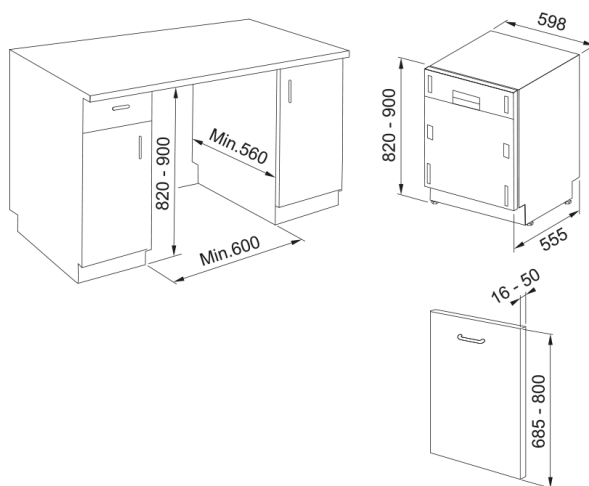

Mașină spălat vase FDW 614 D10P DOS LP C | 117.0611.675

Mașină spălat vase FDW 614 D10P DOS LP C, 10 programe, program jumătate capacitate, 14 seturi vase, funcție programare oră pornire, semnalizare luminoasă pe podea sfârșit program, 60 cm

Aspect

Tip instalare Complet incorporabil

Culoare Inox

Dimensiuni

Lățime: față-spate 598.0

Înălțime totală 820.0

Adâncime totală 555.0

Specificații energetice