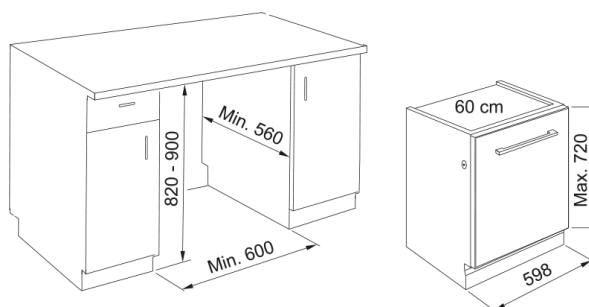

# Mașină spălat vase FDW 614 D7P DOS D | 117.0611.673

Mașină spălat vase FDW 614 D7P DOS D, 7 programe, program jumătate capacitate, 14 seturi vase, funcție programare oră pornire, semnalizare luminoasă pe podea sfârșit program, 60 cm

## Dimensiuni

Lățime: față-spate	598.0
Înălțime totală	820.0
Adâncime totală	555.0