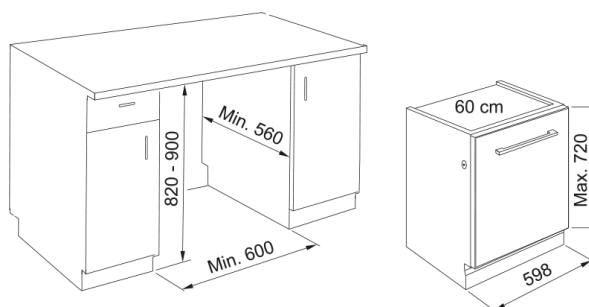

# Mașină spălat vase FDW 614 D7P DOS D | 117.0611.673

Mașină spălat vase FDW 614 D7P DOS D, 7 programe, program jumătate capacitate, 14 seturi vase, funcție programare oră pornire, semnalizare luminoasă pe podea sfârșit program, 60 cm

## Dimensiuni

Lățime: față-spate 598.0

Înălțime totală 820.0

Adâncime totală 555.0