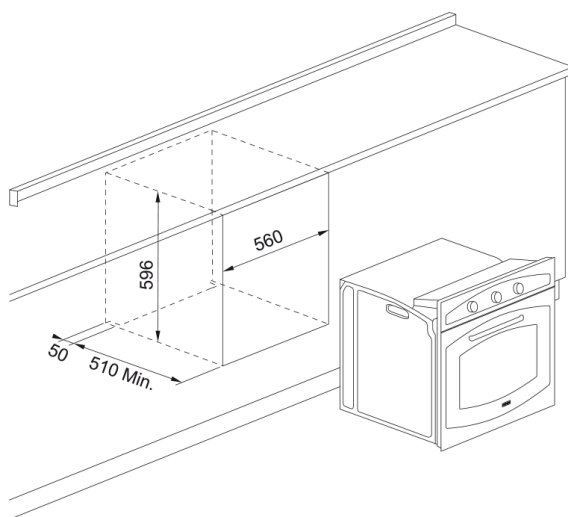

Cuptor electric FCO 86 H MB | 116.0696.543

Cuptor electric FCO 86 H MB, Country, 60 cm, 7+1 funcții, timer analogic, Matte Black

Aspect

Tip cuptor	Electric
Tip	Incorporabil
Culoare	Matte black

Dimensiuni

Lățime: față-spate	595.0
Adâncime totală	545.0
Înălțime totală	595.0

Lățime ambalaj	660.0
Lungime cablu alimentare	1000.0
Tip de butoane	Proeminente
Afișaj	Nu
Identificare produs	
Brand	FRANKE
Familie	None
Proprietăți	
Volum util litri	65.0
Comandă	Electro-mecanic
Număr butoane	2.0
Cronometru	Programabil
Tip comandă	Analog
Balamale ușă	Inchidere amortizată
Șine telescopice	Nu
Ușă rece	N/A