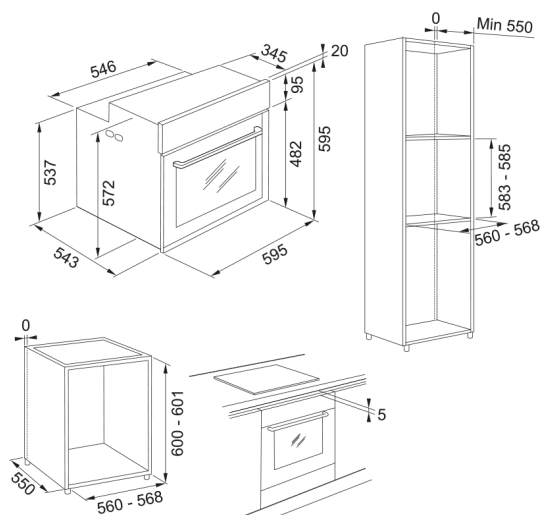

Cuptor electric FMY 99 HS XS | 116.0613.706

Cuptor multifuncțional cu abur Gătit cu aburi: pentru a pregăti mâncăruri sănătoase și gustoase cu un conținut redus de grăsimi Funcție Multicooking: pentru a găti până la 4 feluri de mâncare în același timp, datorită distribuției optime a căldurii Programe exclusive: Cookassist cu 60 de rețete prestabilite Ușă: Sistem Smooth2close pentru a deschide și închide ușa cuptorului într-un mod silențios și sigur Sistem de curățare cu abur: pentru a curăța cuptorul fără efort și cu respect total față de mediu

Aspect

Tip cuptor	Electric
Tip	Incorporabil
Culoare	Inox

Dimensiuni

Lățime: față-spate	595.0
Adâncime totală	564.0
Înălțime totală	595.0

Specificații energetice

Putere nominală	3650.0
Tensiune	220-240 V
Frecvență (Hz)	50

Caracteristici produs

Curățare	Curățare abur
Aburi	Abur
Clasă de eficiență energetică	A+
Rotisor	Nu
Cookassist	Baghete
Cookassist	Pâine mare
Cookassist	Chifle
Cookassist	Pâine tip sandwich în formă
Cookassist	Aluat choux
Cookassist	Fursecuri
Cookassist	Croissante
Cookassist	Ștrudel
Cookassist	Tartă în formă
Cookassist	Pandișpan în formă