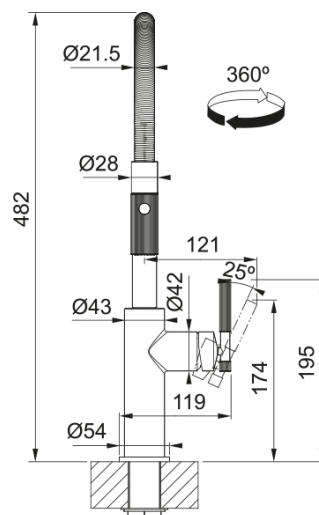

Maris Stripes Semi Pro | 115.0747.678

Bucătăria ta este locul unde ne derulăm o parte importantă din viață. Bateriile Maris Stripes aduc frumusețe în fiecare moment, transformând bucătăria în spațiul în care bunăstarea familiei tale prinde contur. Disponibile în negru mat complet, impresionant, sau într-un design bicolor, care combină negrul mat cu detalii în culori PVD Cooper sau Gold, aceste baterii reprezintă o combinație atentă de căldură și stil personal. Fiecare este îmbogățită cu detalii sculpturale, texturate, în dungi pe capul de pulverizare și pe maneta laterală. Alege silueta care se potrivește viziunii tale: J cu duș extractibil jet dublu sau Semi-Pro cu suportul magnetic al capului de pulverizare pentru comandă și precizie de calibrul profesional. Fiecare model dispune de un aerator laminar care oferă un debit de apă cristalin cu foarte puțin zgomot, funcționare cu manetă la 0°/90° pentru o instalare perfectă în apropierea peretelui și un cartuș ECO care conservă apa cu o inteligență fără efort. Completează sistemul cu chiuvete Maris Fraganite și accesorii opționale asortate - dozator de săpun, preaplin, buton ventil, kit de scurgere și capac - în tonuri complementare sau contrastante, creând un spațiu coerent care reflectă stilul tău. Acolo unde designul personalizat, flexibilitatea intuitivă și confortul sporit se întâlnesc, bucătăria ta devine, în mod inconfundabil și frumos, a ta.

Aspect

Versiune fixă	Semi-profesională tip S
Culoare	Matte black
Tip material	Alamă
Material flexibil duș	Metal
Material cap duș	Alamă

Dimensiuni

Înălțime totală	482.0
Diametru orificiu baterie	35 mm
Dimensiune cartuș	35 mm

Instalare

Tip fixare	Piuliță
Conexiune furtun alimentare	3/8"
Lungime furtun alimentare apă	450 mm

Caracteristici produs

Presiune	Presiune înaltă
Versiune	Extractibil jet dublu
Funcționare baterie	Mâner lateral
rotație batarie	360°
Debit apă mixată @3 bar	8.65

Identificare produs

Brand	FRANKE