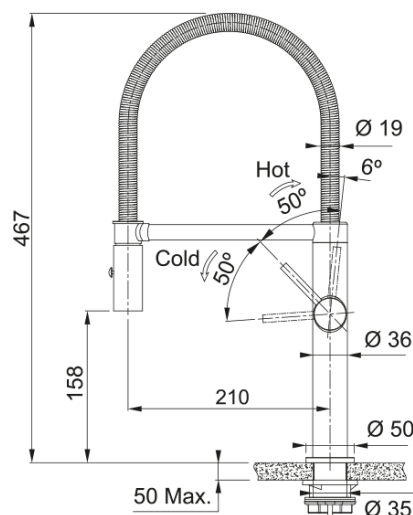

Baterie inox Pescara Semi Pro | 115.0741.723

De ce să te mulțumești cu mai puțin când poți avea totul în bucătărie? Gama îmbunătățită Pescara oferă tot ce ai nevoie pentru a crea o bucătărie care funcționează la fel de frumos pe cât arată. Această gamă este concepută pentru a se potrivi stilului tău unic. Modelele în forma J cu duș extractibil dublu jet și modelele Semi-Pro, fabricate din inox durabil, sunt disponibile și în finisaje PVD îndrăznețe, precum Industrial Black, Anthracite, Cooper și Gold. Aceste baterii nu doar arată grozav, ci au o gamă variată de caracteristici precum culori asortate cu gama de chiuvete Mythos Masterpiece, un suport magnetic pentru aducerea facilă a dușului în poziția de repaus, duș cu 2 tipuri de jet și un aerator laminar pentru un flux de apă cristalin, fără stropi.

Aspect

Versiune fixă	Semi-profesională tip S
Culoare	Gold
Tip material	Inox 304
Material flexibil duș	Metal
Material cap duș	Inox

Dimensiuni

Diametru orificiu baterie	35 mm
Dimensiune cartuş	25 mm
Înălțime totală	467.0

Instalare

Tip fixare	Piuliță
Conexiune furtun alimentare	3/8"
Lungime furtun alimentare apă	450 mm

Caracteristici produs

Presiune	Presiune înaltă
Versiune	Extractibil jet dublu
Funcționare baterie	Mâner lateral
rotație baterie	360°
Debit apă mixată @3 bar	8.1