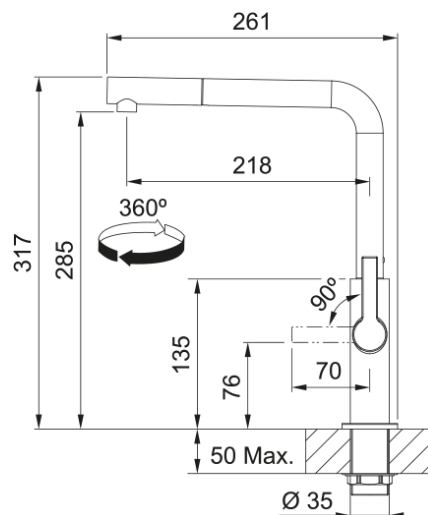

Maris Slim Extractibil Matte Black | 115.0728.394

Cu un profil subțire și un mâner rafinat, bateriile Maris Slim aduc un farmec minimalist bucătăriei tale. Cartușul ECO integrat permite economisirea apei în mod activ. Datorită pârgheii gradate a cartușului ECO, este posibilă reducerea consumului de apă cu până la 50%, ceea ce face din aceste baterii o alegere prietenoasă cu mediul. În plus, aeratorul laminar asigură un flux de apă limpede, fără stropire și cu zgomot redus, facilitând curățenia după gătitul zilnic. Cu dușul extractibil, utilizarea devine și mai eficientă, jetul de apă ajunge în orice colț al chiuvetei.

Aspect

Versiune fixă	Pipă tip L
Culoare	Matte black
Tip material	Alamă
Material flexibil duș	Nylon negru
Material cap duș	Alamă

Dimensiuni

Înălțime totală	317.0
Diametru orificiu baterie	35 mm
Dimensiune cartuș	25 mm

Instalare

Tip fixare	Piuliță
Conexiune furtun alimentare	3/8"
Lungime furtun alimentare apă	470 mm

Caracteristici produs

Presiune	Presiune înaltă
Versiune	Extractibil monojet
Funcționare baterie	Mâner lateral
Rotație baterie	360°
Debit apă mixată @3 bar	8.3