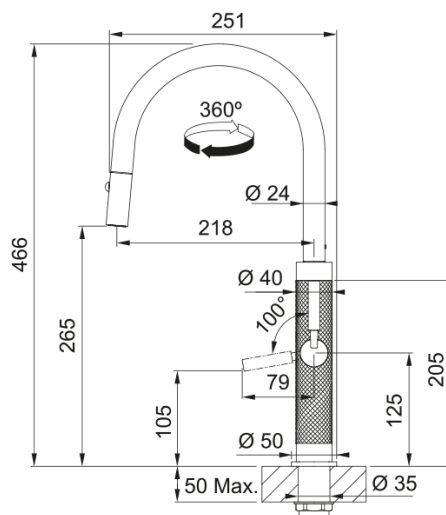

Baterie Mythos Masterpiece jet dublu GD | 115.0711.558

Realizate cu un design funcțional, stil elegant și o atenție maximă la detalii, noile baterii Mythos Masterpiece sunt completarea perfectă pentru bucătăria ta Franke. Sunt disponibile în trei culori metalice diferite, anthracite, gold și cooper, fiecare potrivindu-se perfect cu celelalte elemente ale colecției Mythos Masterpiece, pentru armonie vizuală perfectă în bucătăria ta. Fiecare baterie Mythos Masterpiece nu numai că este plăcut estetic, ci și incredibil de funcțională: duza dublă cu jet laminar oferă spălare puternică și eficientă chiar și pentru cele mai persistente murdării, iar dușul extensibil ajunge oriunde în cuvele Mythos Masterpiece BXM, pentru comodatate maximă.

Aspect

Versiune fixă	Pipă tip J
Culoare	Gold
Tip material	Inox 304
Material flexibil duș	Nylon negru
Material cap duș	Inox

Dimensiuni

Diametru orificiu baterie	35 mm
Dimensiune cartuș	25 mm
Înălțime totală	466.0

Instalare

Tip fixare	Piuliță
Conexiune furtun alimentare	3/8"
Lungime furtun alimentare apă	550 mm

Caracteristici produs

Presiune	Presiune înaltă
Versiune	Extractibil jet dublu
Funcționare baterie	Mâner lateral
Rotație batarie	360°
Debit apă mixată @3 bar	7.75

Identificare produs

Brand	FRANKE
Familie	Mythos
Model	Mythos Masterpiece

Proprietăți

Opțiune economisire apă	Nu