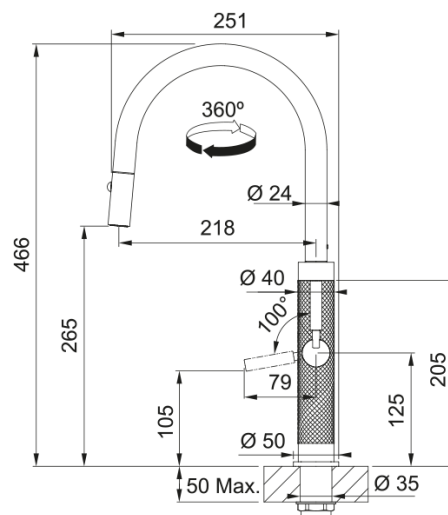

Baterie Mythos Masterpiece jet dublu CP | 115.0711.557

Realizate cu un design funcțional, stil elegant și o atenție maximă la detalii, noile baterii Mythos Masterpiece sunt completarea perfectă pentru bucătăria ta Franke. Sunt disponibile în trei culori metalice diferite, anthracite, gold și cooper, fiecare potrivindu-se perfect cu celelalte elemente ale colecției Mythos Masterpiece, pentru armonie vizuală perfectă în bucătăria ta. Fiecare baterie Mythos Masterpiece nu numai că este plăcut estetic, ci și incredibil de funcțională: duza dublă cu jet laminar oferă spălare puternică și eficientă chiar și pentru cele mai persistente murdării, iar dușul extensibil ajunge oriunde în cuvele Mythos Masterpiece BXM, pentru comodatate maximă.

Aspect

Versiune fixă Pipă tip J

Culoare Ramato

Tip material Inox 304

Material flexibil duș Nylon negru

Material cap duș Inox

Dimensiuni

Înălțime totală 466.0

Diametru orificiu baterie 35 mm

Dimensiune cartuș 25 mm

Instalare

Tip fixare Piuliță

Conexiune furtun alimentare 3/8"

Lungime furtun alimentare apă 550 mm

Caracteristici produs

Presiune Presiune înaltă

Versiune Extractibil jet dublu

Funcționare baterie Mâner lateral

Rotație baterie 360°

Debit apă mixată @3 bar 7.75

Identificare produs

Brand FRANKE

Familie Mythos

Model Mythos Masterpiece

Proprietăți

Opțiune economisire apă Nu