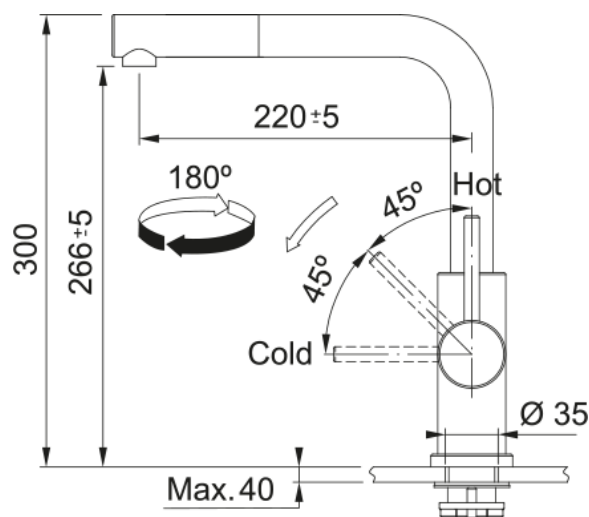

Baterie Glenda Extractor Inox | 115.0706.986

O noua baterie din inox in gama Smart care necesită mai puțină întreținere deoarece petele și urmele de degete sunt mai puțin vizibile. Noile baterii Smart Glenda sunt construite din oțel inoxidabil solid, rezistent la coroziune și echipate cu un cartuș de 35 mm, pentru o experiență extrem de funcțională și de lungă durată. Cu dușul extractibil, utilizarea devine și mai eficientă, jetul de apă ajunge în orice colt al chivetei.

Aspect

Versiune fixă	Pipă tip L
Culoare	Inox
Tip material	Inox 304
Material flexibil duș	Nylon gri
Material cap duș	Inox

Dimensiuni

Înălțime totală	300.0
Diametru orificiu baterie	35 mm
Dimensiune cartuș	35 mm

Instalare

Tip fixare	Piuliță
Conexiune furtun alimentare	3/8"
Lungime furtun alimentare apă	600 mm

Caracteristici produs

Presiune	Presiune înaltă
Versiune	Extractibil monojet
Funcționare baterie	Mâner lateral
Rotație batarie	180°
Debit apă mixată @3 bar	9.0