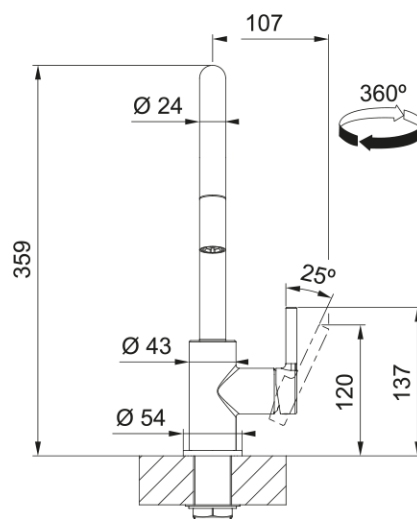

Lina J Extractibil monojet | 115.0693.229

Combinatie perfectă de funcții, alegere și stil, bateriile Lina au fost create pentru a vă ușura viața, fără a face compromisuri la design. Corpul subțire, cu forme rotunjite asigură o curățare ușoară. Indiferent de stilul, forma și finisajul pe care îl cauți, există o baterie Lina pentru tine.

Aspect

Versiune fixă Pipă tip J

Culoare Crom

Tip material Alamă

Material flexibil duș Nylon negru

Material cap duș Alamă

Dimensiuni

Diametru orificiu baterie 35 mm

Dimensiune cartuș 35 mm

Înălțime totală 360.0

Instalare

Tip fixare Piuliță

Conexiune furtun alimentare 3/8"

Lungime furtun alimentare apă 470 mm

Caracteristici produs

Presiune Presiune înaltă

Versiune Extractibil monojet

Funcționare baterie Mâner lateral

Rotație baterie 360°

Debit apă mixată @3 bar 8.0

Identificare produs

Brand FRANKE

Familie Smart

Model Lina

Proprietăți

Opțiune economisire apă Nu

Tip aerator Honeycomb