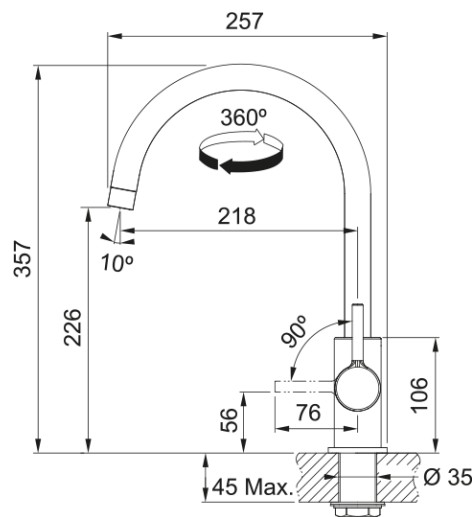

Lina Standard J | 115.0693.228

Combinatie perfectă de funcții, alegere și stil, bateriile Lina au fost create pentru a vă ușura viața, fără a face compromisuri la design. Corpul subțire, cu forme rotunjite asigură o curățare ușoară. Indiferent de stilul, forma și finisajul pe care îl cauți, există o baterie Lina pentru tine.

Aspect

Versiune fixă	Pipă tip J
Culoare	Crom
Tip material	Alamă
Material flexibil duș	Metal
Material cap duș	Alamă

Dimensiuni

Înălțime totală	357.0
Diametru orificiu baterie	35 mm
Dimensiune cartuș	35 mm

Instalare

Tip fixare	Piuliță
Conexiune furtun alimentare	3/8"
Lungime furtun alimentare apă	470 mm

Caracteristici produs

Presiune	Presiune înaltă
Versiune	Standard
Funcționare baterie	Mâner lateral
Rotație baterie	360°
Debit apă mixată @3 bar	10.7