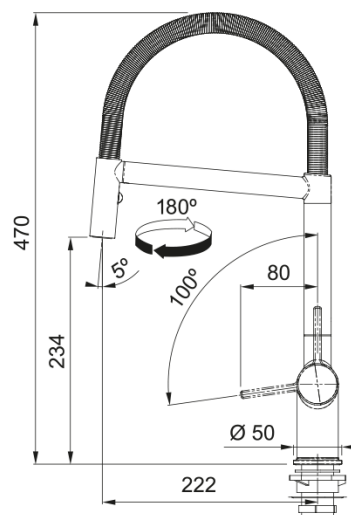

Active Semi Pro Duș | 115.0653.409

Bateriile noastre Active oferă tot ce este mai bun în ambele domenii - design și durabilitate. Cu două opțiuni de design, fiecare disponibilă într-o gamă variată de finisaje contemporane uimitoare, atracția este evidentă. Secretul acestei performanțe este cartușul prietenos cu mediul, cartușul ECO, care este conceput pentru a limita atât debitul cât și temperatura apei. Dar asta nu este tot, robinetele noastre Active sunt echipate cu aerator laminar, care furnizează un flux de apă concentrat și limpede, fără stropire și cu funcția jet de dublu, pentru o curățare mai puternică și mai precisă.

Aspect

Versiune fixă	Semi-profesională tip S
Culoare	Matte black
Tip material	Alamă
Material flexibil duș	Metal
Material cap duș	Alamă

Dimensiuni

Înălțime totală	470.0
Diametru orificiu baterie	35 mm
Dimensiune cartuș	35 mm

Instalare

Tip fixare	Piuliță
Conexiune furtun alimentare	3/8"
Lungime furtun alimentare apă	450 mm

Caracteristici produs

Presiune	Presiune înaltă
Versiune	Extractibil jet dublu
Funcționare baterie	Mâner lateral
Rotație baterie	180°
Debit apă mixată @3 bar	7.1

Identificare produs

Brand	FRANKE
Familie	Maris
Model	Active

Proprietăți

Opțiune economisire apă	Da