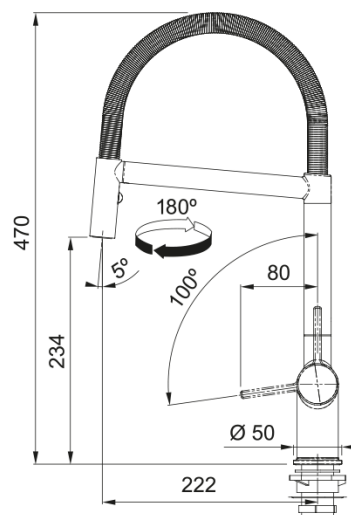

Active Semi Pro Duș | 115.0653.407

Bateriile noastre Active oferă tot ce este mai bun în ambele domenii - design și durabilitate. Cu două opțiuni de design, fiecare disponibilă într-o gamă variată de finisaje contemporane uimitoare, atracția este evidentă. Secretul acestei performanțe este cartușul prietenos cu mediul, cartușul ECO, care este conceput pentru a limita atât debitul cât și temperatura apei. Dar asta nu este tot, robinetele noastre Active sunt echipate cu aerator laminar, care furnizează un flux de apă concentrat și limpede, fără stropire și cu funcția jet de dublu, pentru o curățare mai puternică și mai precisă.

Aspect

Versiune fixă	Semi-profesională tip S
Culoare	Crom
Tip material	Alamă
Material flexibil duș	Metal
Material cap duș	Alamă

Dimensiuni

Înălțime totală	470.0
Diametru orificiu baterie	35 mm
Dimensiune cartuș	35 mm

Instalare

Tip fixare	Piuliță
Conexiune furtun alimentare	3/8"
Lungime furtun alimentare apă	450 mm

Caracteristici produs

Presiune	Presiune înaltă
Versiune	Extractibil jet dublu
Funcționare baterie	Mâner lateral
Rotație baterie	180°
Debit apă mixată @3 bar	7.1

Identificare produs

Brand	FRANKE
Familie	Maris
Model	Active

Proprietăți

Opțiune economisire apă	Da