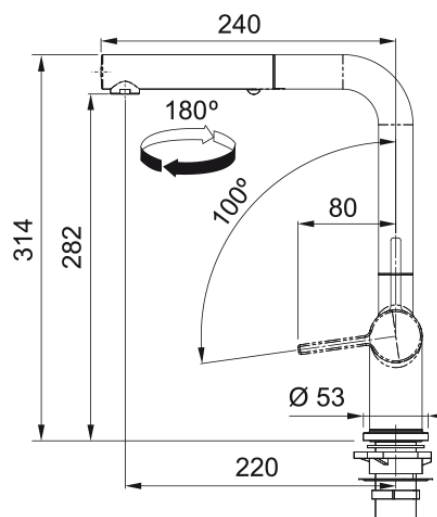

## Tap Active L window pull out 2 jets CHR | 115.0653.391

Baterie fereastră, Active L, duș jet dubl, cartuș discuri ceramice, crom

### Aspect

Versiune fixă	Pipă tip L
Culoare	Crom
Tip material	Alamă
Material flexibil duș	Nylon gri
Material cap duș	Alamă

### Dimensiuni

Diametru orificiu baterie	35 mm
Dimensiune cartuș	35 mm
Înălțime totală	314.0

### Instalare

Tip fixare	Piuliță
Conexiune furtun alimentare	3/8"
Lungime furtun alimentare apă	650 mm