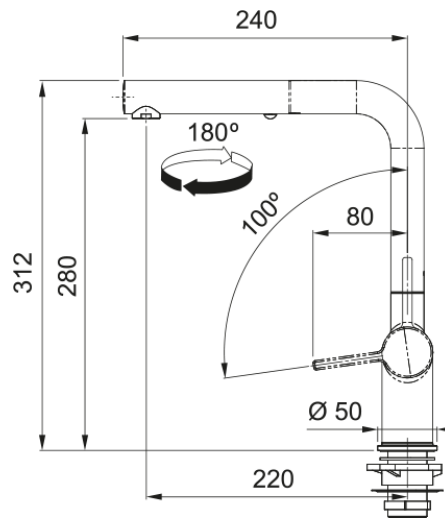

Tap Active L pull out 2 jets CHR/ON | 115.0653.384

Bateriile noastre Active oferă tot ce este mai bun în ambele domenii - design și durabilitate. Cu două opțiuni de design, fiecare disponibilă într-o gamă variată de finisaje contemporane uimitoare, atracția este evidentă. Secretul acestei performanțe este cartușul prietenos cu mediul, cartușul ECO, care este conceput pentru a limita atât debitul cât și temperatura apei. Dar asta nu este tot, robinetele noastre Active sunt echipate cu aerator laminar, care furnizează un flux de apă concentrat și limpede, fără stropire și cu funcția jet de dublu, pentru o curățare mai puternică și mai precisă.

Aspect

Versiune fixă	Pipă tip L
Culoare	Nero
Tip material	Alamă
Material flexibil duș	Nylon gri
Material cap duș	Alamă

Dimensiuni

Înălțime totală	312.0
Diametru orificiu baterie	35 mm
Dimensiune cartuș	35 mm

Instalare

Tip fixare	Piuliță
Conexiune furtun alimentare	3/8"
Lungime furtun alimentare apă	450 mm

Caracteristici produs

Presiune	Presiune înaltă
Versiune	Extractibil jet dublu
Funcționare baterie	Mâner lateral
rotație baterie	180°
Debit apă mixată @3 bar	7.5

Identificare produs

Brand	FRANKE
Familie	Maris
Model	Active

Proprietăți

Opțiune economisire apă	Da