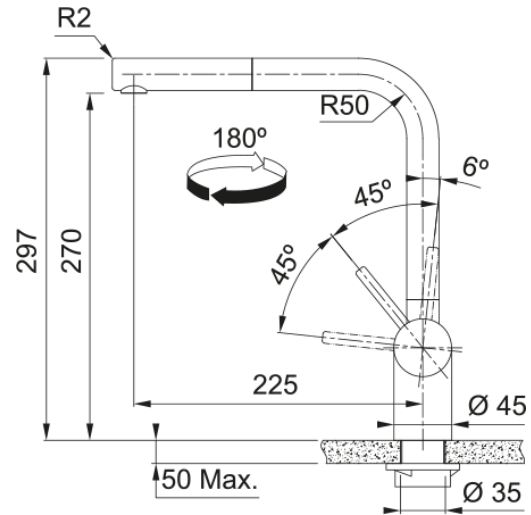

Tap Atlas Neo Nozzle Side HP CP | 115.0628.208

Acoperirea PVD este răspunsul la tendințele actuale de proiectare a bucătăriei și oferă posibilitatea obținerii unui contrast deosebit. Aeratorul Laminar economisește apă, asigură o presiune constantă și un flux de apă concentrat și limpede. Sănătos pentru tine, sănătos pentru mediu:- Inoxidabil durează mult timp- Menține calitatea apei- Materialul este rezistent la coroziune- Rezistent la zgărieturi- Usor de curățat Oțelul inoxidabil este 100% reciclabil. Pipa înaltă pentru un spațiu suficient între robinet și baza chiuvetei asigurând accesul facil al vaselor mari.

Aspect

Versiune fixă	Pipă tip L
Culoare	Ramato
Tip material	Inox 304
Material flexibil duș	Nylon gri
Material cap duș	Inox

Dimensiuni

Înălțime totală	297.0
Diametru orificiu baterie	35 mm
Dimensiune cartuş	35 mm

Instalare

Tip fixare	Piuliță
Conexiune furtun alimentare	3/8"
Lungime furtun alimentare apă	450 mm

Caracteristici produs

Presiune	Presiune înaltă
Versiune	Extractibil monojet
Funcționare baterie	Mâner lateral
rotație baterie	180°
Debit apă mixată @3 bar	8.94