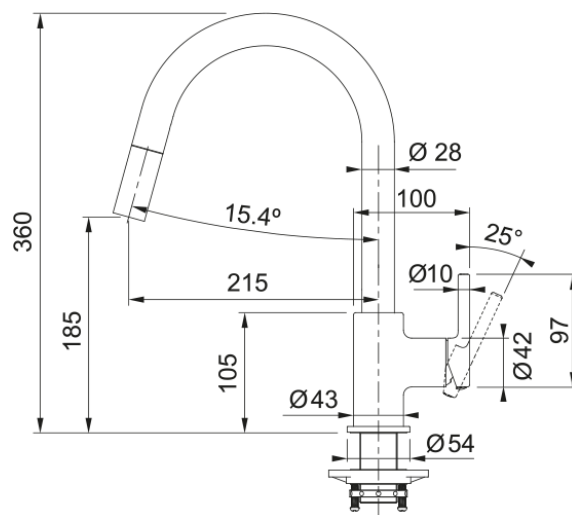

Lina J Extractibil monojet | 115.0626.082

Combinatie perfectă de funcții, alegere și stil, bateriile Lina au fost create pentru a vă ușura viața, fără a face compromisuri la design. Corpul subțire, cu forme rotunjite asigură o curățare ușoară. Indiferent de stilul, forma și finisajul pe care îl cauți, există o baterie Lina pentru tine.

Aspect

Versiune fixă Pipă tip J

Culoare Sahara

Tip material Alamă

Material flexibil duș Nylon negru

Material cap duș Plastic

Dimensiuni

Înălțime totală 360.0

Diametru orificiu baterie 35 mm

Dimensiune cartuș 35 mm

Instalare

Tip fixare Piuliță

Conexiune furtun alimentare 3/8"

Lungime furtun alimentare apă 470 mm

Caracteristici produs

Presiune Presiune înaltă

Versiune Extractibil monojet

Funcționare baterie Mâner lateral

Rotație baterie 360°

Debit apă mixată @3 bar 8.25

Identificare produs

Brand FRANKE

Familie Smart

Model Lina