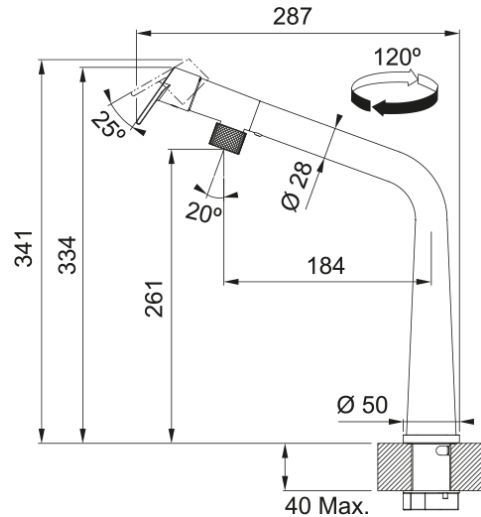

Tap Icon Swivel Top HP Matte Black | 115.0625.187

Designul sofisticat și performanțele tehnologice ale bateriei Icon au fost recompensate cu premiul Red Dot Design 2021 în categoria Product Design. Icon înseamnă stil contemporan și design inovator, un echilibru perfect între estetică inspirată din natură și funcționalitate maximă: o interpretare originală și modernă a bateriei, disponibilă în două versiuni (cu duș cu jet dublu sau pivotantă) și trei finisaje exclusiviste (crom, aspect inox și negru mat). Designul său puternic, destinat să devină un punct de referință, este inspirat de urmărirea continuă a proporțiilor simetrice: configurația cu duș iese în evidență datorită mânerului lateral care îmbunătățește și mai mult silueta ergonomică; versiunea pivotantă, pe de altă parte, capătă o estetică și mai avangardistă prin mânerul frontal caracterizat prin accente negre. Nu în ultimul rând, aeratorul laminar disponibil în ambele versiuni permite un jet de apă mai clar, reducând efectul de stropire și generarea de calcar.

Aspect

Versiune fixă	Pipă tip L
Culoare	Matte black
Tip material	Alamă

Dimensiuni

Înălțime totală	334.0
Diametru orificiu baterie	35 mm
Dimensiune cartuş	25 mm

Instalare

Tip fixare	Piuliță
Conexiune furtun alimentare	3/8"
Lungime furtun alimentare apă	500 mm

Caracteristici produs

Presiune	Presiune înaltă
Versiune	Standard
Funcționare baterie	Mâner superior
rotație baterie	120°

Identificare produs

Brand	FRANKE
Familie	Mythos
Model	Icon

Proprietăți

Opțiune economisire apă	Nu
Tip aerator	Laminar