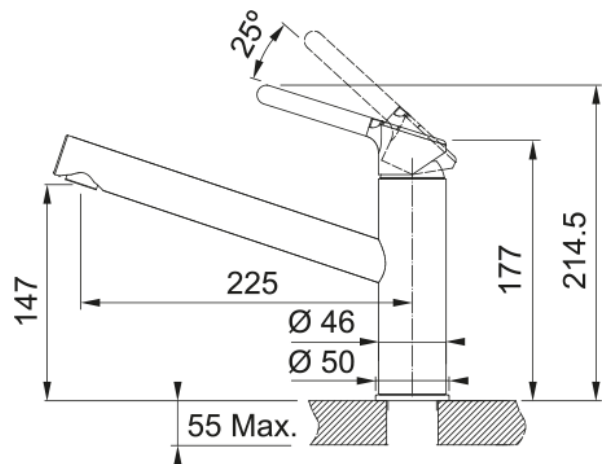

Tap Orbit Swivel Top HP Oyster | 115.0623.146

Cine spune că trebuie să sacrificăm stilul pentru confort? Le putem oferi cu ușurință pe ambele, iar gama noastră modernă de baterii Orbit este cea mai bună dovadă în acest sens. Aspectul său jucăuș și armonios, cu liniile sale clare și baza cilindrică elegantă sunt o încântare pentru ochi. Datorită gamei mari de culori - 5 culori plus Crom - puteți combina cu ușurință bateria cu chiuvete sau cuve din inox și Fraganite.

Aspect

Versiune fixă	Pipă medie
Culoare	Bi-crom/oyster
Tip material	Alamă
Material flexibil duș	Nylon gri

Dimensiuni

Diametru orificiu baterie	35 mm
Dimensiune cartuș	35 mm
Înălțime totală	214.5

Instalare

Tip fixare	Piuliță
Conexiune furtun alimentare	3/8"
Lungime furtun alimentare apă	450 mm

Caracteristici produs

Presiune	Presiune înaltă
Versiune	Standard
Funcționare baterie	Mâner superior
Rotație baterie	360°
Debit apă mixată @3 bar	11.9

Identificare produs

Brand	FRANKE
Familie	Smart
Model	Orbit

Proprietăți

Opțiune economisire apă	Da
Tip aerator	Laminar