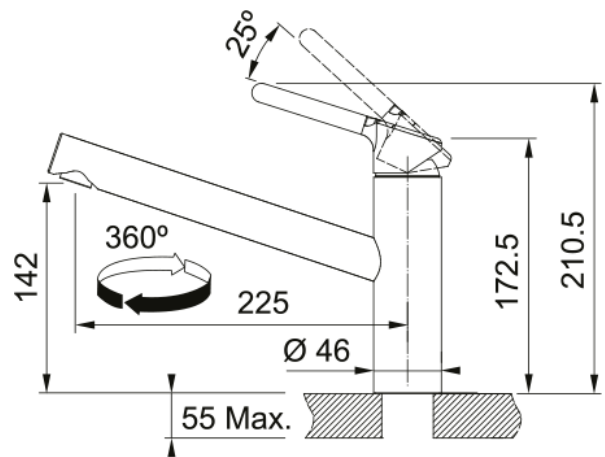

Tap Orbit Swivel Top HP CHR | 115.0623.054

Cine spune că trebuie să sacrificăm stilul pentru confort? Le putem oferi cu ușurință pe ambele, iar gama noastră modernă de baterii Orbit este cea mai bună dovadă în acest sens. Aspectul său jucăuș și armonios, cu liniile sale clare și baza cilindrică elegantă sunt o încântare pentru ochi. Datorită gamei mari de culori - 5 culori plus Crom - puteți combina cu ușurință bateria cu chiuvete sau cuve din inox și Fraganite.

Aspect

Versiune fixă	Pipă medie
Culoare	Crom
Tip material	Alamă
Material flexibil duș	Nylon gri

Dimensiuni

Înălțime totală	210.5
Diametru orificiu baterie	35 mm
Dimensiune cartuș	35 mm

Instalare

Tip fixare	Piuliță
Conexiune furtun alimentare	3/8"
Lungime furtun alimentare apă	450 mm

Caracteristici produs

Presiune	Presiune înaltă
Versiune	Standard
Funcționare baterie	Mâner superior
Rotație baterie	360°
Debit apă mixată @3 bar	11.9

Identificare produs

Brand	FRANKE
Familie	Smart
Model	Orbit

Proprietăți

Opțiune economisire apă	Da
Tip aerator	Laminar