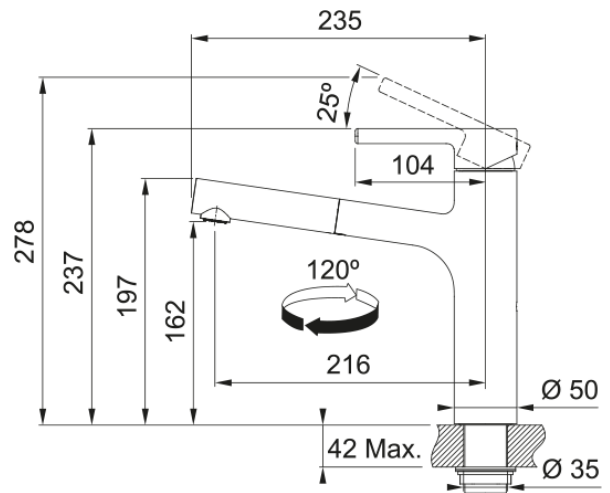

Tap Centro Nozzle Top HP Matte Black | 115.0621.592

Ați văzut vreodată un cameleon adaptându-și culoarea pielii la împrejurimi? Exact asta se întâmplă atunci când adăugați o baterie Centro la o chiuvetă din Franganite Centro. Ne asigurăm că culoarea bateriei se potrivește exact cu culoarea chiuvetei dvs. Franganite. Bateria este disponibilă într-o gamă de 4 culori, adaptându-se la orice design de bucătărie pe care ți-l poți imagina. Cu cartușul eco în două trepte pentru economisirea apei, puteți economisi 30% din consumul apă în orice moment, fără niciun efort.

Aspect

Versiune fixă	Pipă înaltă
Culoare	Matte black
Tip material	Alamă
Material flexibil duș	Nylon negru
Material cap duș	Alamă

Dimensiuni

Diametru orificiu baterie	35 mm
Dimensiune cartuș	35 mm
Înălțime totală	237.0

Instalare

Tip fixare	Piuliță
Conexiune furtun alimentare	3/8"
Lungime furtun alimentare apă	450 mm

Caracteristici produs

Presiune	Presiune înaltă
Versiune	Extractibil monojet
Funcționare baterie	Mâner superior
Rotație baterie	120°
Debit apă mixată @3 bar	10.0