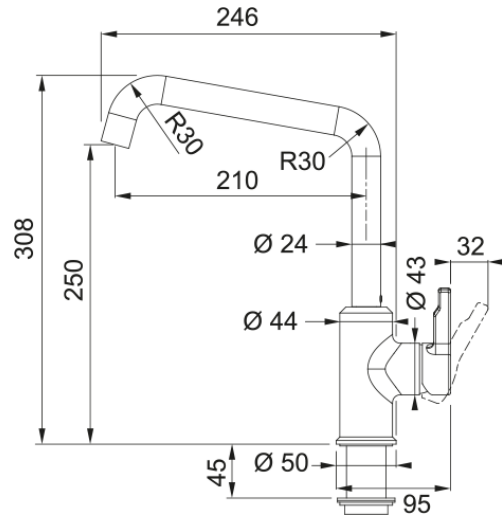

Tap Urban swivel U-spout side HP ON | 115.0595.081

Ați văzut vreodată un cameleon adaptându-și culoarea pielii la împrejurimi? Exact asta se întâmplă atunci când adăugați o baterie Urban la o chiuvetă din Fraganite Urban. Ne asigurăm că culoarea bateriei se potrivește exact cu culoarea chiuvetei dvs. Fraganite. Bateria este disponibilă într-o gamă de 5 culori, plus Crom, adaptându-se la orice design de bucătărie pe care ți-l poți imagina.

Aspect

Versiune fixă	Pipă tip U
Culoare	Nero
Tip material	Alamă

Dimensiuni

Înălțime totală	308.0
Diametru orificiu baterie	35 mm
Dimensiune cartuș	35 mm

Instalare

Tip fixare	Piuliță
Conexiune furtun alimentare	3/8"
Lungime furtun alimentare apă	450 mm

Caracteristici produs

Presiune	Presiune înaltă
Versiune	Standard
Funcționare baterie	Mâner lateral
rotație baterie	360°
Debit apă mixată @3 bar	14.9

Identificare produs

Brand	FRANKE
Familie	Maris
Model	URBAN

Proprietăți

Opțiune economisire apă	Nu
Tip aerator	Coinslot