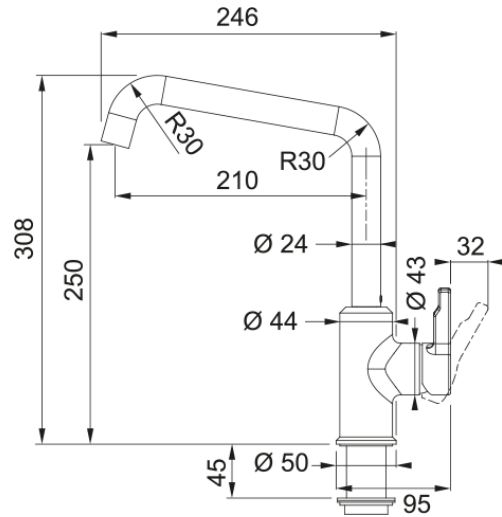

Tap Urban swivel U-spout side HP ON | 115.0595.081

Ați văzut vreodată un cameleon adaptându-și culoarea pielii la împrejurimi? Exact asta se întâmplă atunci când adăugați o baterie Urban la o chiuvetă din Fraganite Urban. Ne asigurăm că culoarea bateriei se potrivește exact cu culoarea chiuvetei dvs. Fraganite. Bateria este disponibilă într-o gamă de 5 culori, plus Crom, adaptându-se la orice design de bucătărie pe care ți-l poți imagina.

Aspect

Versiune fixă	Pipă tip U
Culoare	Nero
Tip material	Alamă

Dimensiuni

Diametru orificiu baterie	35 mm
Dimensiune cartuş	35 mm
Înălțime totală	308.0

Instalare

Tip fixare	Piuliță
Conexiune furtun alimentare	3/8"
Lungime furtun alimentare apă	450 mm

Caracteristici produs

Presiune	Presiune înaltă
Versiune	Standard
Funcționare baterie	Mâner lateral
rotație baterie	360°
Debit apă mixată @3 bar	14.9

Identificare produs

Brand	FRANKE
Familie	Maris
Model	URBAN

Proprietăți

Opțiune economisire apă	Nu
Tip aerator	Coinslot