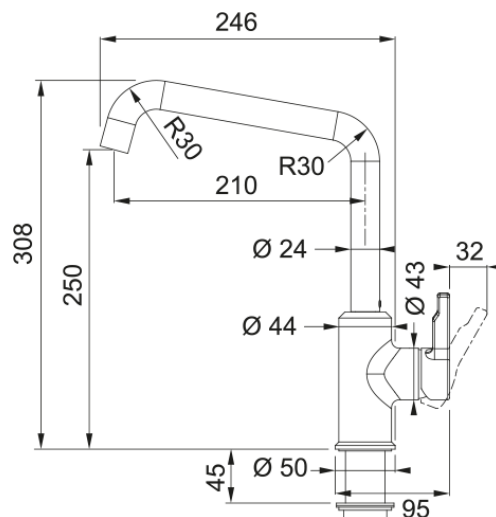

Tap Urban swivel U-spout side HP CHR | 115.0595.062

Ați văzut vreodată un cameleon adaptându-și culoarea pielii la împrejurimi? Exact asta se întâmplă atunci când adăugați o baterie Urban la o chiuvetă din Fraganite Urban. Ne asigurăm că culoarea bateriei se potrivește exact cu culoarea chiuvetei dvs. Fraganite. Bateria este disponibilă într-o gamă de 5 culori, plus Crom, adaptându-se la orice design de bucătărie pe care ți-l poți imagina.

Aspect

Versiune fixă Pipă tip U

Culoare Crom

Tip material Alamă

Dimensiuni

Diametru orificiu baterie 35 mm

Dimensiune cartuș 35 mm

Înălțime totală 308.0

Instalare

Tip fixare Piuliță

Conexiune furtun alimentare 3/8"

Lungime furtun alimentare apă 450 mm

Caracteristici produs

Presiune Presiune înaltă

Versiune Standard

Funcționare baterie Mâner lateral

rotație baterie 360°

Debit apă mixată @3 bar 14.9

Identificare produs

Brand FRANKE

Familie Maris

Model URBAN

Proprietăți

Opțiune economisire apă Nu

Tip aerator Coinslot