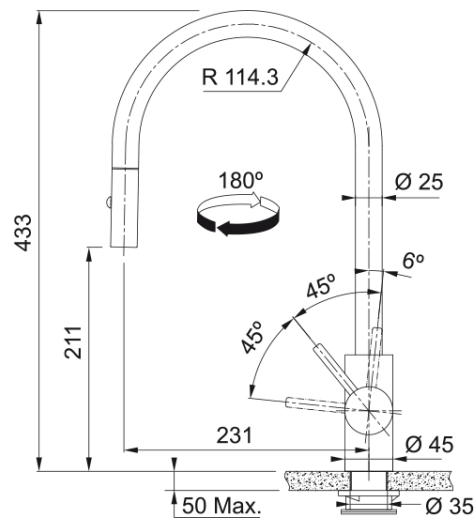

Tap Eos Neo J Pull Down Spray Side HP SS | 115.0590.045

Stiti câți litri de apă trec zilnic prin bateria din bucătărie? Deci, nu este rezonabil să petreceți câteva minute evaluând ce baterie doriți? Bateriile Eos Neo combină toate avantajele unui robinet modern într-un design simplu: pipa este înaltă, rotativă, pentru spălarea fructelor și legumelor și umplerea ușoară a vaselor mari. Cu dușul extractibil, utilizarea devine și mai sofisticată și profesională. Bateria vă oferă cantitatea și temperatura exactă a apei dintr-o singură comandă. Noile baterii Eos Neo sunt construite din oțel inoxidabil solid, rezistent la coroziune și echipate cu un cartuș de 35 mm, pentru o experiență extrem de funcțională și de lungă durată.

Aspect

Versiune fixă	Pipă tip J
Culoare	Inox
Tip material	Inox 304
Material flexibil duș	Nylon negru
Material cap duș	Inox

Dimensiuni

Înălțime totală	433.0
Diametru orificiu baterie	35 mm
Dimensiune cartuș	35 mm

Instalare

Tip fixare	Piuliță
Conexiune furtun alimentare	3/8"
Lungime furtun alimentare apă	450 mm

Caracteristici produs

Presiune	Presiune înaltă
Versiune	Extractibil jet dublu
Funcționare baterie	Mâner lateral
rotație baterie	180°
Debit apă mixată @3 bar	9.17