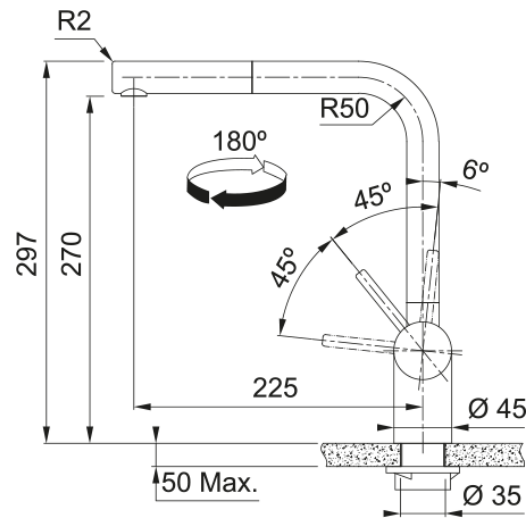

Tap Atlas Neo Nozzle Side HP Industr Blk | 115.0550.427

Nu este ușor să îmbunătățești un produs excelent, unul dintre cele mai populare modele. FRANKE a reușit să facă exact acest lucru cu bateriile sale Atlas. După mai bine de zece ani în familia Franke, această gamă extinsă de baterii a fost reîmprospătată cu un design actualizat - păstrand totuși liniile drepte și aspectul atemporal. În conformitate cu cele mai noi tendințe în designul bucătăriilor, bateria Atlas este acum disponibilă într-o ediție exclusivă Industrial Black. Aeratorul laminar permite un jet de apă mai clar, reducând efectul de stropire și generarea de calcar. Suprafața fără pori este din inox rezistent la zgârieturi, căldură și coroziune, ușor de păstrat igienic și curat.

Aspect

Versiune fixă	Pipă tip L
Culoare	Industrial black
Tip material	Inox 304
Material flexibil duș	Nylon gri
Material cap duș	Inox

Dimensiuni

Înălțime totală	297.0
Diametru orificiu baterie	35 mm
Dimensiune cartuș	35 mm

Instalare

Tip fixare	Piuliță
Conexiune furtun alimentare	3/8"
Lungime furtun alimentare apă	450 mm

Caracteristici produs

Presiune	Presiune înaltă
Versiune	Extractibil monojet
Funcționare baterie	Mâner lateral
Rotație batarie	180°
Debit apă mixată @3 bar	8.94

Identificare produs

Brand	FRANKE
Familie	Maris
Model	Atlas Neo

Proprietăți

Opțiune economisire apă	Nu