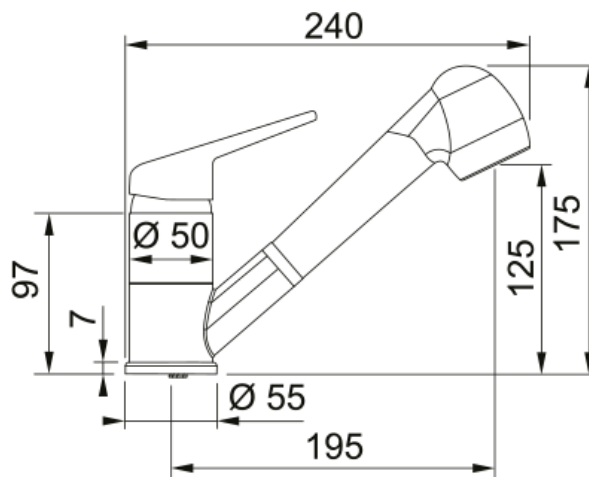

Tap Novara Plus spray top HP oatmeal | 115.0470.665

Baterie monocomandă, Novara Plus, duș jet dublu, cartuş discuri ceramice, Avena

Aspect

Versiune fixă	Pipă joasă
Culoare	Avena
Tip material	Alamă
Material flexibil duș	Nylon gri
Material cap duș	Plastic

Dimensiuni

Înălțime totală	175.0
Diametru orificiu baterie	35 mm
Dimensiune cartuş	40 mm

Instalare

Tip fixare	1 Şurub
Conexiune furtun alimentare	3/8"
Lungime furtun alimentare apă	450 mm

Caracteristici produs

Presiune	Presiune înaltă
Versiune	Extractibil jet dublu
Funcționare baterie	Mâner superior
Rotație baterie	120°
Debit apă mixată @3 bar	10.5

Identificare produs

Brand	FRANKE
Familie	Smart
Model	Novara-Plus