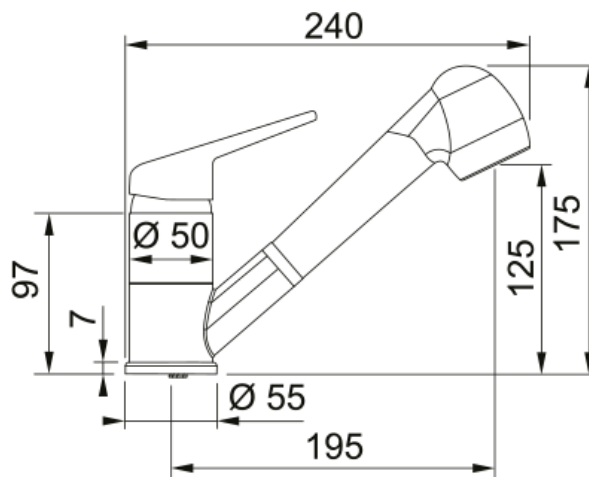

Tap Novara Plus spray top HP coffee | 115.0470.663

Baterie monocomandă, Novara Plus, duș jet dublu, cartuş discuri ceramice, Sahara

Aspect

Versiune fixă	Pipă joasă
Culoare	Sahara
Tip material	Alamă
Material flexibil duș	Nylon gri
Material cap duș	Plastic

Dimensiuni

Înălțime totală	175.0
Diametru orificiu baterie	35 mm
Dimensiune cartuş	40 mm

Instalare

Tip fixare	1 Şurub
Conexiune furtun alimentare	3/8"
Lungime furtun alimentare apă	450 mm

Caracteristici produs

Presiune	Presiune înaltă
Versiune	Extractibil jet dublu
Funcționare baterie	Mâner superior
Rotație baterie	120°
Debit apă mixată @3 bar	10.5

Identificare produs

Brand	FRANKE
Familie	Smart
Model	Novara-Plus