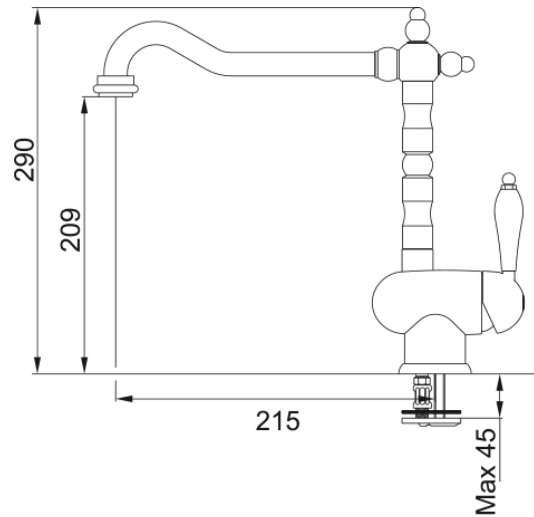

Tap Old England spout side HP BCP | 115.0028.208

Baterie monocomandă, Old England, cartuş discuri ceramice, Ramato

Aspect

Versiune fixă	Pipă tip L
Culoare	Ramato
Tip material	Alamă

Dimensiuni

Înălțime totală	290.0
Diametru orificiu baterie	35 mm
Dimensiune cartuş	35 mm

Instalare

Tip fixare	1 Şurub
Conexiune furtun alimentare	3/8"
Lungime furtun alimentare apă	450 mm

Caracteristici produs

Presiune	Presiune înaltă
Versiune	Standard
Funcționare baterie	Mâner lateral
Rotație baterie	360°
Debit apă mixată @3 bar	15.5