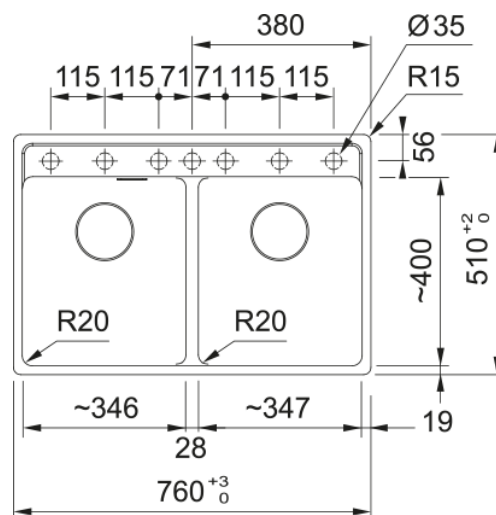

Chiuv Fragranite MRG 620 TL Slate Grey | 114.0714.186

Chiuvetele Maris sunt disponibile intr-o gama variata de dimensiuni, variante constructive (1 cuva, 1 cuva si picurator, 1 cuva mare una mica si picurator, 2 cuve mari, 2 cuve mari si picurator) si culori, fiind potrivite pentru orice stil sau dimensiune de bucatarie. Pot fi combinate atat cu bateriile Active in aceleasi finisaje cat si cu plitele si cuptoarele Maris. Accesoriile optionale pot fi utilizate in zona cuvei sau a picuratorului si fac din timpul petrecut in bucatarie, unul extrem de placut. Fragranite este rezistent la impact și șocuri termice - nici măcar cuțitele nu îi vor zgâria suprafața. Noul material este mai neted, mai ușor de curățat și face chiuveta mai igienică și mai rezistentă la pete. Noua culoare monocrom slate grey reprezintă o adăugare importantă în paleta Franke, deoarece se combină bine în contrast cu nuanțele de alb, gri mai deschis și decorațiile de lemn pentru blaturi. În plus, oferă o alternativă pentru cei care nu apreciază elementele dominante de culoare neagră în bucătăria lor.

Aspect

Tip chiuvetă	Cuvă (fără picurător)
Tip material	Fragranite
Număr cuve	2
Culoare	Ardezie gri
Finisaj	None

Dimensiuni

Lungime externă (drt-stg)	760.0
Lățime externă (față-spate)	510.0
Dimensiuni cuva 1 (drt-stg)	346.0
Dimensiuni cuva 1 (față-spate)	400.0
Adâncime cuvă	200.0
Dimensiuni cuva 2 (drt-stg)	346.0
Dimensiuni cuva 2 (față-spate)	400.0
Adâncime cuvă 2	200.0
Lungime decupaj incasso(dr-st)	740.0
Lățime decupaj incasso	498.0

Instalare

Dimensiune minimă cabinet	80 cm
---------------------------	-------

Caracteristici produs

Tip instalare	Incasso
Dimensiune ventil	3 1/2"
Poziție picurător	Fără picurător
Cuvă 1: margine accesorii	Nu