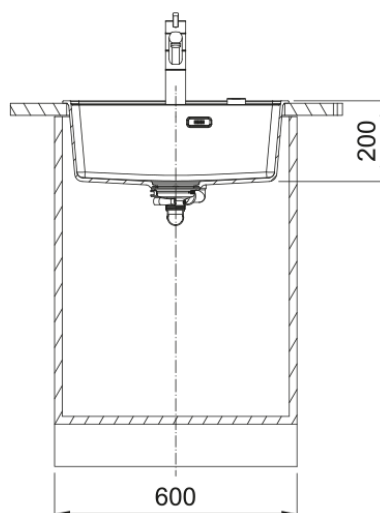

Chiuв Fragranite MRG 610-52TL Slate Grey | 114.0714.162

SPECTACULOS DE MARE. O gama de cuve pe toate gusturile. Noile cuve Maris Fragranite îndeplinesc toate cerințele bucătăriilor moderne. Fragranite este rezistent la impact și șocuri termice - nici măcar cuțitele nu îi vor zgâria suprafața. Noul material este mai neted, mai ușor de curățat și face chiuveta mai igienică și mai rezistentă la pete. Dar mai presus de toate, cuvele Maris sunt spectaculos de mari. Spălarea tăvilor cuptorului, a oalelor și tigăilor, nu a fost niciodată mai ușoară. Noua culoare monocrom slate grey reprezintă o adăugare importantă în paleta Franke, deoarece se combină bine în contrast cu nuanțele de alb, gri mai deschis și decorațiile de lemn pentru blaturi. În plus, oferă o alternativă pentru cei care nu apreciază elementele dominante de culoare neagră în bucătăria lor.

Aspect

Tip chiuvetă	Cuvă (fără picurător)
Tip material	Fragranite
Număr cuve	1
Culoare	Ardezie gri
Finisaj	None

Dimensiuni

Lungime externă (drt-stg)	560.0
Lățime externă (față-spate)	510.0
Dimensiuni cuva 1 (drt-stg)	520.0
Dimensiuni cuva 1 (față-spate)	400.0
Adâncime cuvă	200.0
Lungime decupaj incasso(dr-st)	540.0
Lățime decupaj incasso	498.0

Instalare

Dimensiune minimă cabinet	60 cm

Caracteristici produs

Tip instalare	Incasso
Dimensiune ventil	3 1/2"
Poziție picurător	Fără picurător
Cuvă 1: margine accesorii	Nu
Compatibilitate Active Twist	Da
Dispozitiv instalare	Fastfix

Identificare produs

Brand	FRANKE