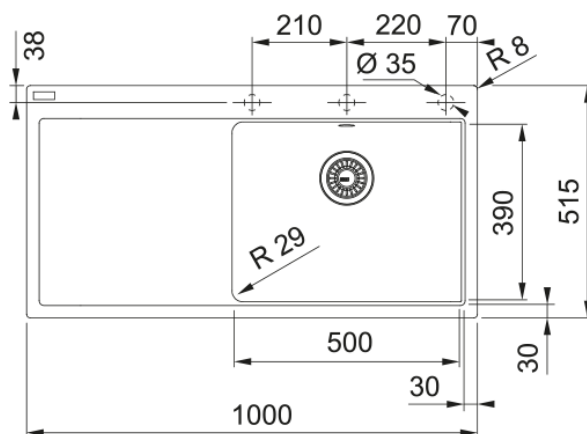

MTG 611 3 1/2" PKWWOF LHD Onyx | 114.0476.995

Tocătorul din sticlă, livrat opțional, poate fi deplasat extrem de ușor pe întreaga chiuvetă. Fraganite este rezistent la impact și șocuri termice - nici măcar cuțitele nu îi vor zgâria suprafața. Noul material este mai neted, mai ușor de curățat și face chiuveta mai igienică și mai rezistentă la pete.

Aspect

Tip chiuvetă	Chiuveta (cu picurător)
Tip material	Franganite
Număr cuve	1
Culoare	Nero
Finisaj	None

Dimensiuni

Lungime externă (drt-stg)	1000.0
Lățime externă (față-spate)	515.0
Dimensiuni cuva 1 (drt-stg)	500.0
Dimensiuni cuva 1 (față-spate)	390.0
Adâncime cuvă	200.0
Lungime decupaj incasso(dr-st)	980.0
Lățime decupaj incasso	495.0

Instalare

Dimensiune minimă cabinet	60 cm

Caracteristici produs

Tip instalare	Incasso
Dimensiune ventil	3 1/2"
Poziție picurător	Picurător lateral stânga
Compatibilitate Active Twist	Da

Identificare produs

Brand	FRANKE
Familie	Mythos
Model	Mythos
Logo aprobare	CE
Logo aprobare	UKCA

Proprietăți