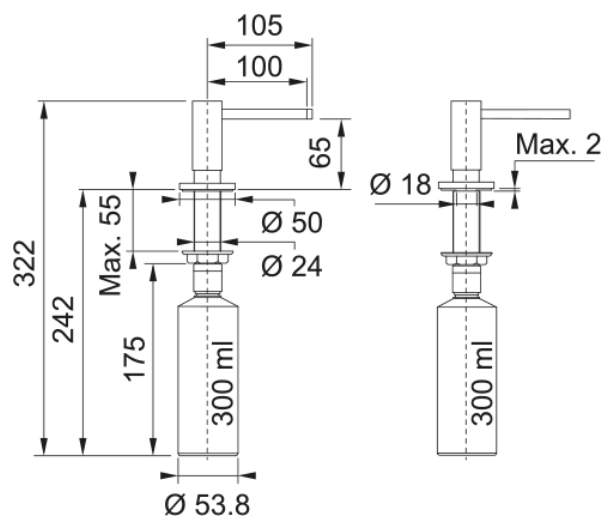

## Dozator săpun Active Slate Grey | 112.0726.571

Dozator săpun Active Slate Grey, rezervor 300ml

### Aspect

Tip material	Alamă
Culoare	Ardezie gri
Sub categorie	Dozator săpun