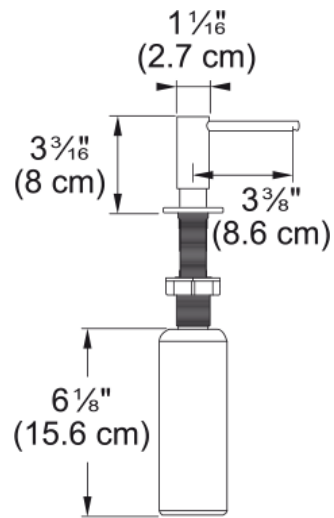

## Dozator Atlas Inox Gold | 112.0717.105

Dozator Atlas Inox Gold

---

### Aspect

Tip material	Inox 316
Culoare	Gold
Sub categorie	Dozator săpun