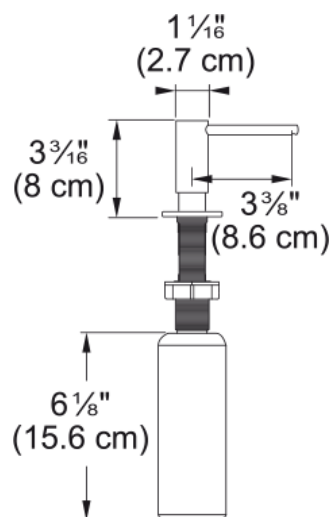

Dozator Atlas Inox Copper | 112.0717.104

Dozator Atlas Inox Copper

Aspect

| | |
|---------------|---------------|
| Tip material | Inox 316 |
| Culoare | Ramato |
| Sub categorie | Dozator săpun |

Identificare produs