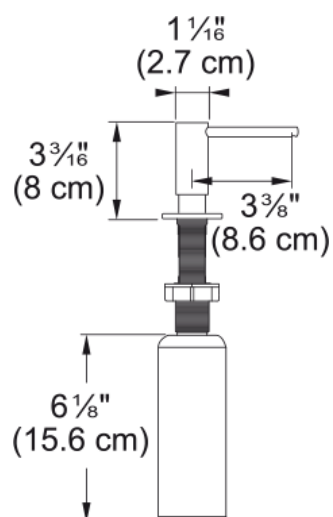

Dozator Atlas Inox Copper | 112.0717.104

Dozator Atlas Inox Copper

Aspect

Tip material	Inox 316
Culoare	Ramato
Sub categorie	Dozator săpun

Identificare produs

Familie	Mythos
Model	Atlas