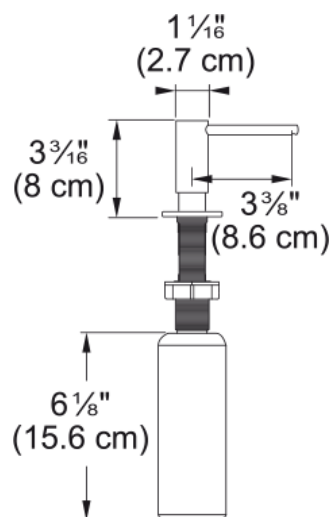

## Dozator Atlas Inox Industrial Black | 112.0717.102

Dozator Atlas Inox Industrial Black

---

### Aspect

Tip material	Inox 316
Culoare	Industrial black
Sub categorie	Dozator săpun