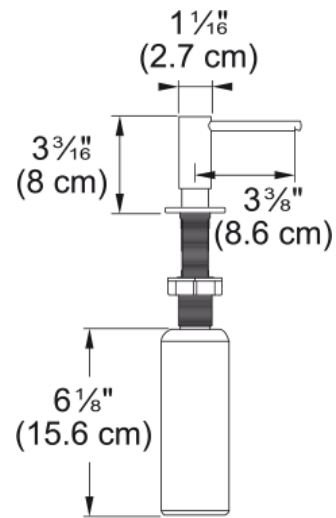

Dozator Atlas Inox | 112.0717.084

Dozator Atlas Inox

Aspect

| | |
|---------------|---------------|
| Tip material | Inox 316 |
| Culoare | Inox |
| Sub categorie | Dozator săpun |

Identificare produs

| | |
|---------|--------|
| Familie | Mythos |
| Model | Atlas |