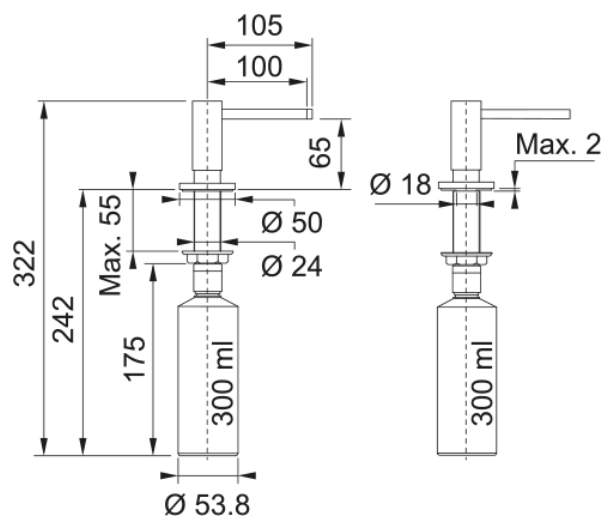

Dozator săpun Active Sahara | 112.0633.091

Dozator săpun Active Sahara, rezervor 300ml

Aspect

Tip material

Alamă

Culoare

Sahara

Sub categorie

Dozator săpun

Identificare produs

Familie

Maris

Model

Active