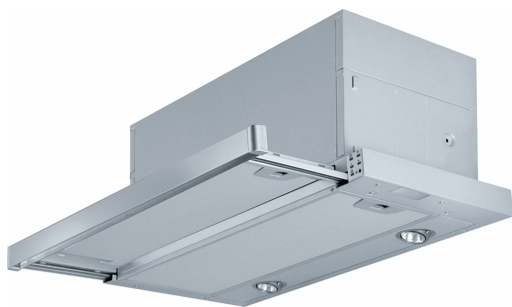

Hotă FTC 926L | 110.0275.346

Hotă telescopică FTC 926 XS, 90 cm, 740 mc/h, inox

Aspect

Categorie hotă	Pull-out
Finisaj	Gri metalic

Dimensiuni

Lățime (mm)	900.0
Diametru eliminare aer	150

Specificații energetice

Instalare

Instalare	Incorporabilă
-----------	---------------

Caracteristici produs

Senzor calitate aer	Nu
Clasă de eficiență energetică	B
Valvă blocare retur	Nu
Ieșire spate	Nu
Drip-Free	Nu
UI Type	Buton push
Lamp Type	Spot LED rotund

Identificare produs

Brand	FRANKE
Familie	Maris

Model	FLEXA
Dimming Led	SEE SETTING FILE
Level dimmer setting	1
Lower Chimney type	N/P
Upper chimney type	N/P
Blower tech.name	D39
Proprietăți	
Număr lămpi	2
Tip de lumină	Led GU10 4000K
Telecomandă	Nu
Rezistent la apă	Nu
Comandă	Buton
Număr viteze	Consultă manual setări
Număr viteze	3+i
24H	Nu
Întârziere	Nu
Senzor auto-activare	N/A
WI-FI	Nu
Tip filtru	Casetă
Tip filtru	Aluminiu
Filtru cărbune	Nu