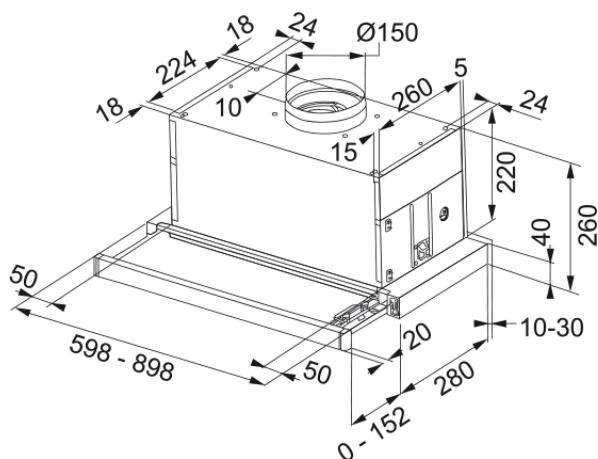

Hotă FTC 926L | 110.0275.346

Hotă telescopică FTC 926 XS, 90 cm, 740 mc/h, inox

Aspect

Categorie hotă	Pull-out
Finisaj	Gri metalic

Dimensiuni

Lățime (mm)	900.0
Diametru eliminare aer	150

Specificații energetice